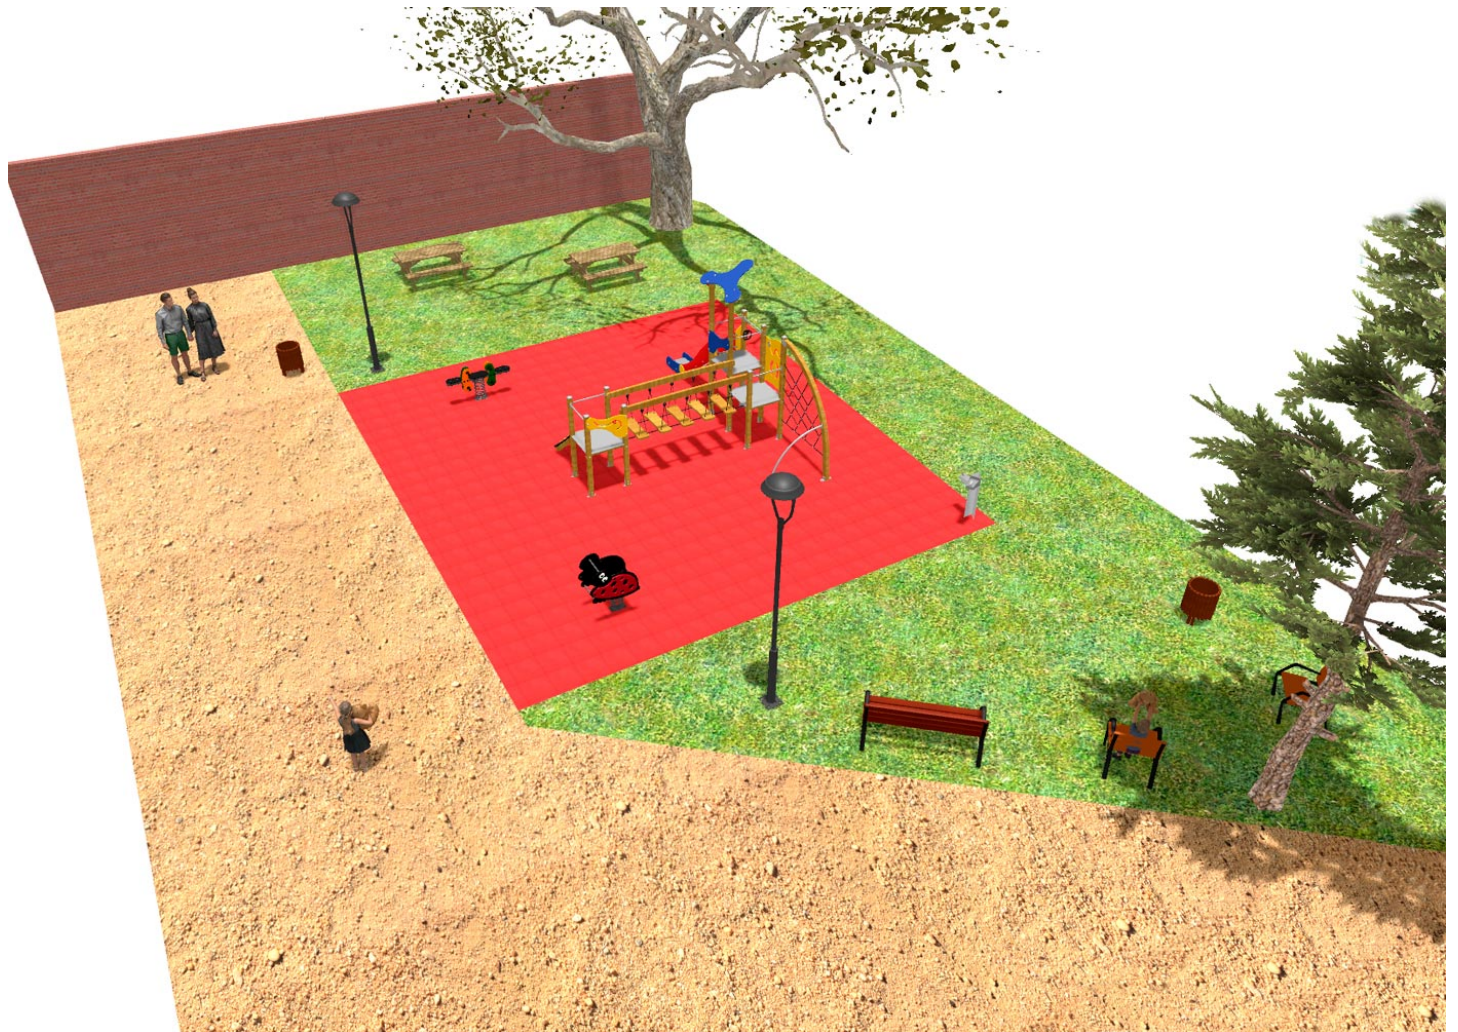

BENITO

– Giochi e Strutture Sportive

REALIZZAZIONI

PROJ-055-2018

Superficie: 120 m²

Email: info@benito.com

Telefono: +34 93 852 1000

BENITO

– Giochi e Strutture Sportive

BENITO
-Giochi e Strutture Sportive

Prodotto	Descrizione
<p data-bbox="177 159 264 185">JK004B</p> 	<p data-bbox="368 159 459 185">Klasik 4</p> <p data-bbox="368 188 1485 248">Vuoi un parco classico? Se ti piacciono gli elementi in legno, la linea KLASIK, propone sfide emozionanti con i colori primari.</p> <p data-bbox="368 331 679 360">Scheda Tecnica Certificato</p>
<p data-bbox="177 427 256 454">JFS07</p> 	<p data-bbox="368 427 432 454">Bubu</p> <p data-bbox="368 456 1070 486">Gioco a molla a figura doppia a forma di coccinella realizzato con:</p> <p data-bbox="368 568 815 598">Scheda Tecnica Certificato Certificato</p>
<p data-bbox="177 696 256 723">JFS02</p> 	<p data-bbox="368 696 432 723">Snoo</p> <p data-bbox="368 725 671 754">Bilico a molla realizzato con:</p> <p data-bbox="368 837 815 866">Scheda Tecnica Certificato Certificato</p>