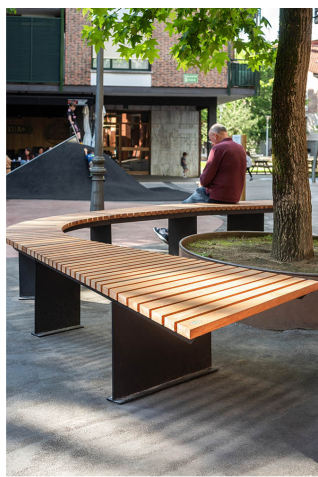

Banche esclusive a Gipuzkoa

Benito Urban e lo studio di architettura LZB Arkitektura e Hiritik At hanno realizzato un design esclusivo e personalizzato del nuovo arredamento della piazza principale di Astigarraga (Gipuzkoa).

Astigarraga, un comune situato a pochi chilometri da San Sebastián, di cui è stata parte fino alla fine degli anni '80, è conosciuto non solo per essere l'epicentro della tradizione sidro-vasca, ma anche per la sua crescente popolarità negli ultimi anni. Benito Urban e lo studio di architettura LZB Arkitektura e Hiritik At sono stati selezionati per realizzare questo progetto grazie alla loro capacità di creare soluzioni personalizzate.

Il progetto consiste in un design integrale su misura di arredi urbani e di un parco giochi che permetteranno di ristrutturare la piazza Sagardo ad Astigarraga, visto che l'area contava già su panchine e un parco. La giunta comunale ha approvato la ristrutturazione di questo spazio con l'obiettivo di recuperare il carattere e al tempo stesso trasformarlo in una zona da godere; il tutto ispirandosi alle forme sinuose del terreno.