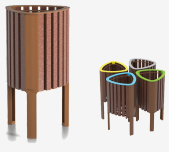

Installazione a Barcellona, vicino al porto, con tavoli da picnic, fioriere e cestini GEA realizzati in materiale ReBnew, resistente alla corrosione costiera.

**GEA**  
PA663

**Pik**  
VRM210MB

**ReBnew 2**  
UM1640-2PR