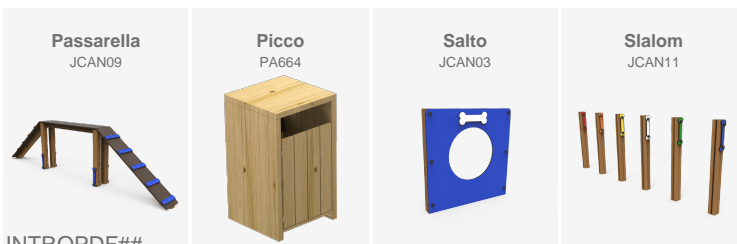

Circuito per consentire ai cani di allenarsi all'aperto a Bescanó, Girona.

INTROPDF##

Progettati per promuovere l'attività fisica, l'addestramento e il divertimento dei cani, gli elementi della linea Canine sono resistenti e duraturi e favoriscono l'interazione sociale tra i cani e i loro proprietari.

A Bescanó è stato installato un parco con diversi elementi che permettono loro di saltare, attraversare un ponte o affrontare uno slalom. È stato completato con panchine ReBnew e cestini per la raccolta differenziata in legno di pino trattato.