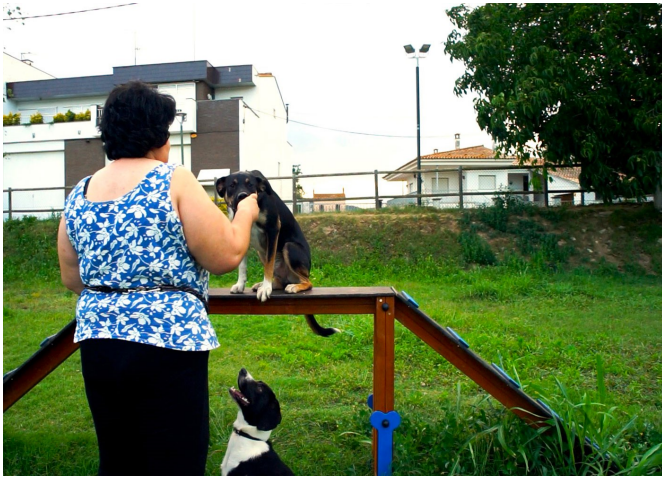

V. | Il costante miglioramento ed evoluzione dei nostri prodotti può comportare alcune modifiche nelle specifiche tecniche e nelle caratteristiche degli stessi senza preavviso.

BENITO

info@benito.com
tel. 93 852 1000