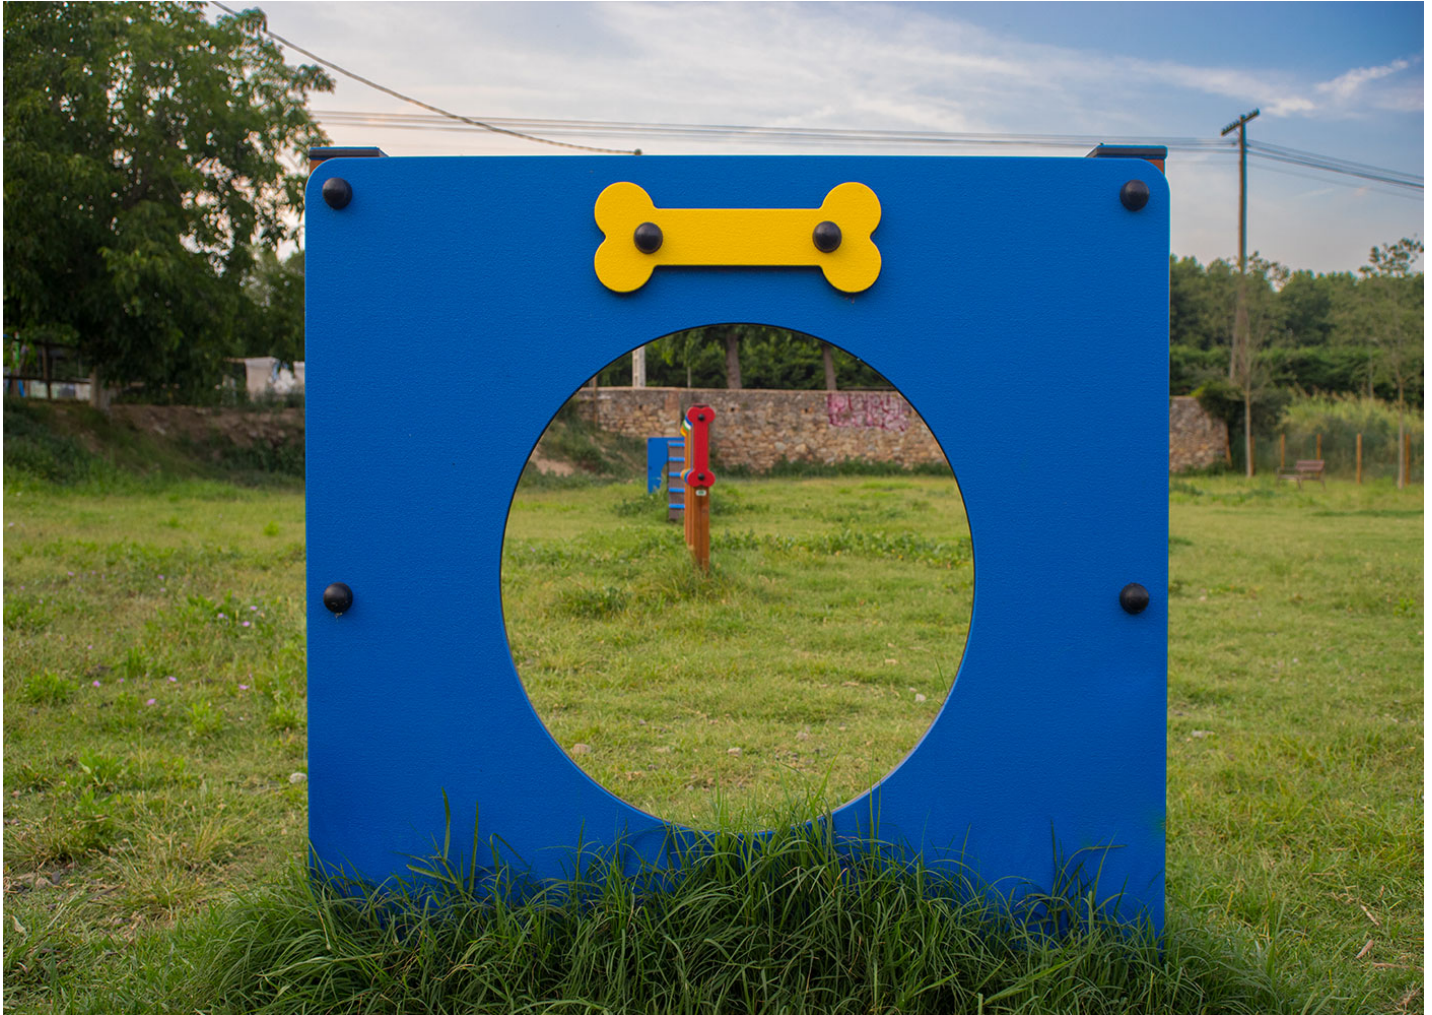

Circuito per consentire ai cani di allenarsi all'aperto a Bescanó, Girona.

INTROPDF##

Progettati per promuovere l'attività fisica, l'addestramento e il divertimento dei cani, gli elementi della linea Canine sono resistenti e duraturi e favoriscono l'interazione sociale tra i cani e i loro proprietari.

A Bescanó è stato installato un parco con diversi elementi che permettono loro di saltare, attraversare un ponte o affrontare uno slalom. È stato completato con panchine ReBnew e cestini per la raccolta differenziata in legno di pino trattato.