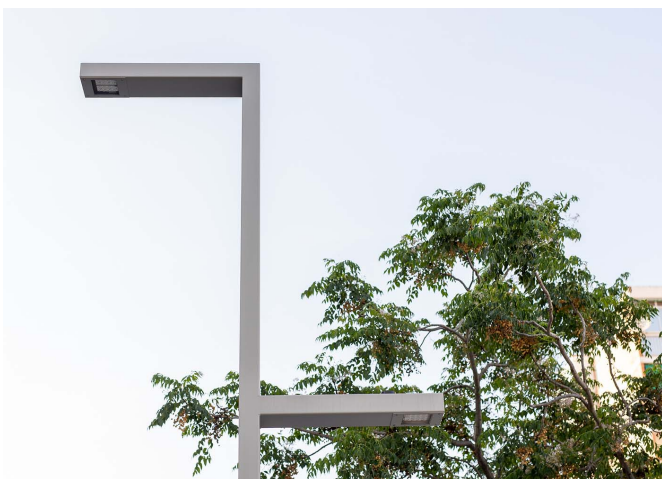

L'eleganza di corpi illuminanti, luminarie e punti luce Tomsk in una passeggiata di Alicante. Corpi illuminanti per la pista ciclabile. Lampioni stradali

Alicante ha una pista ciclabile tra due corsie di circolazione per le automobili. I corpi illuminanti Tomsk si trovano su entrambi i lati della pista ciclabile per illuminarla in modo sicuro.

Sui marciapiedi, i lampioni e i punti luce Tomsk completano l'insieme conferendogli un'aria moderna ed elegante.

V. | Il costante miglioramento ed evoluzione dei nostri prodotti può comportare alcune modifiche nelle specifiche tecniche e nelle caratteristiche degli stessi senza preavviso.