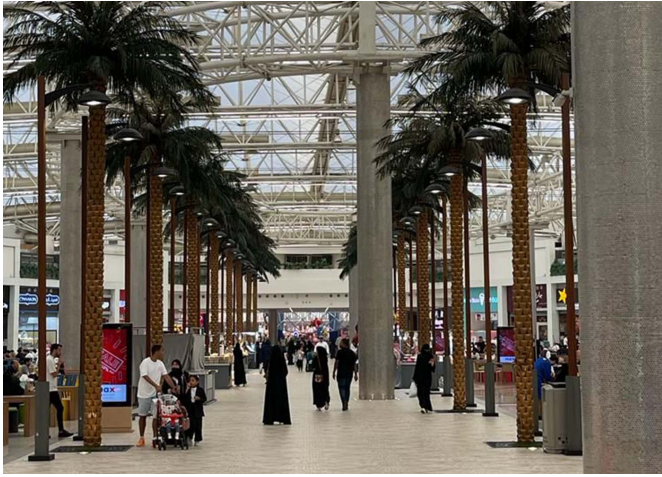

Luminarie per interni di un Mall a Gedda, in Arabia Saudita

Vialia Evo
ILVE

INTROPDF##

Il Mall of Arabia, situato nella città di Gedda, in Arabia Saudita, ha installato 50 luminarie all'interno del centro commerciale di circa 261.000 metri quadrati. Si tratta del modello Vialia, montato su colonna e con un profilo compatto e sistema di raffreddamento interno dei LED.

Questo centro commerciale si trova a 10 minuti dall'aeroporto di questa città, situata sulle rive del Mar Rosso e punto di partenza del pellegrinaggio verso le città sante, La Mecca e Medina.

Il costante miglioramento ed evoluzione dei nostri prodotti può comportare alcune modifiche nelle specifiche tecniche e nelle caratteristiche degli stessi senza preavviso.