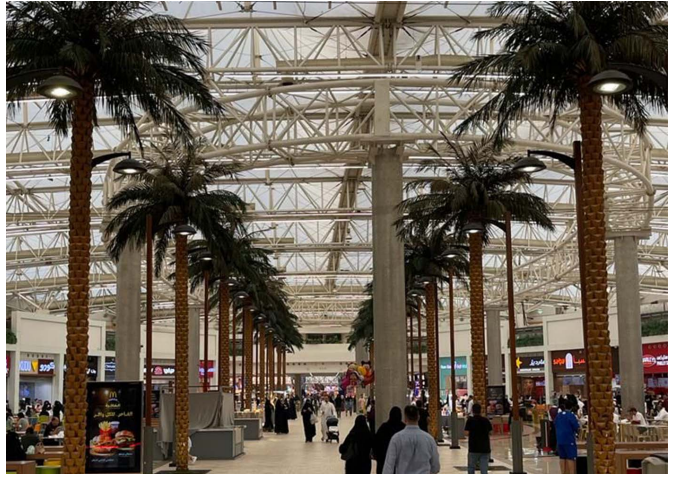

Luminarie per interni di un Mall a Gedda, in Arabia Saudita

Vialia Evo
ILVE

INTROPDF##

Il Mall of Arabia, situato nella città di Gedda, in Arabia Saudita, ha installato 50 luminarie all'interno del centro commerciale di circa 261.000 metri quadrati. Si tratta del modello Vialia, montato su colonna e con un profilo compatto e sistema di raffreddamento interno dei LED.

Questo centro commerciale si trova a 10 minuti dall'aeroporto di questa città, situata sulle rive del Mar Rosso e punto di partenza del pellegrinaggio verso le città sante, La Mecca e Medina.

Il costante miglioramento ed evoluzione dei nostri prodotti può comportare alcune modifiche nelle specifiche tecniche e nelle caratteristiche degli stessi senza preavviso.