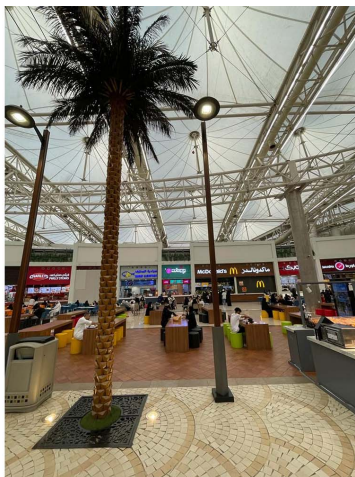

Luminarie per interni di un Mall a Gedda, in Arabia Saudita

Vialia Evo
ILVE

INTROPDF##

Il Mall of Arabia, situato nella città di Gedda, in Arabia Saudita, ha installato 50 luminarie all'interno del centro commerciale di circa 261.000 metri quadrati. Si tratta del modello Vialia, montato su colonna e con un profilo compatto e sistema di raffreddamento interno dei LED.

Questo centro commerciale si trova a 10 minuti dall'aeroporto di questa città, situata sulle rive del Mar Rosso e punto di partenza del pellegrinaggio verso le città sante, La Mecca e Medina.

Il costante miglioramento ed evoluzione dei nostri prodotti può comportare alcune modifiche nelle specifiche tecniche e nelle caratteristiche degli stessi senza preavviso.