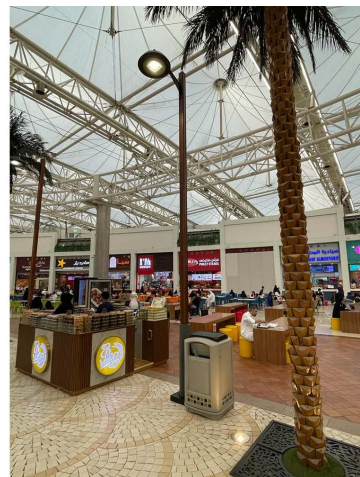

Luminarie per interni di un Mall a Gedda, in Arabia Saudita

Vialia Evo
ILVE

INTROPDF##

Il Mall of Arabia, situato nella città di Gedda, in Arabia Saudita, ha installato 50 luminarie all'interno del centro commerciale di circa 261.000 metri quadrati. Si tratta del modello Vialia, montato su colonna e con un profilo compatto e sistema di raffreddamento interno dei LED.

Questo centro commerciale si trova a 10 minuti dall'aeroporto di questa città, situata sulle rive del Mar Rosso e punto di partenza del pellegrinaggio verso le città sante, La Mecca e Medina.

Il costante miglioramento ed evoluzione dei nostri prodotti può comportare alcune modifiche nelle specifiche tecniche e nelle caratteristiche degli stessi senza preavviso.