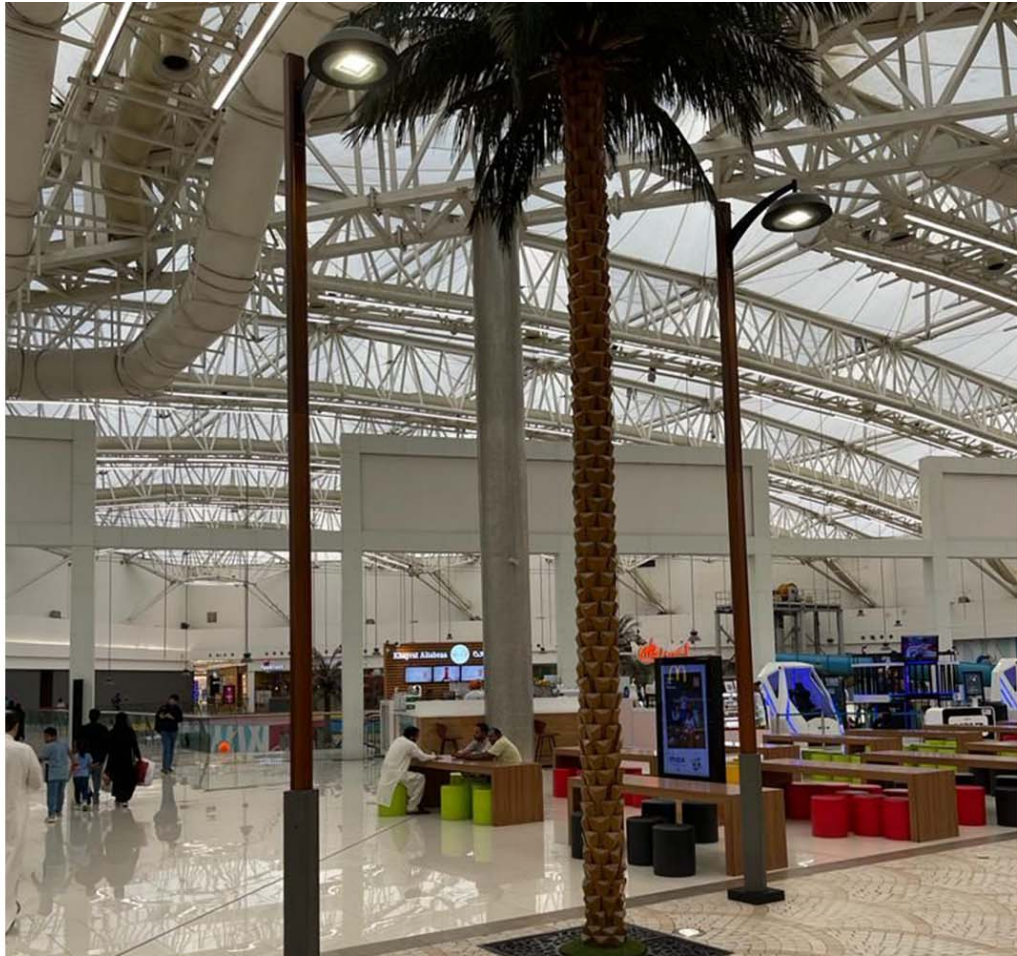

Luminarie per interni di un Mall a Gedda, in Arabia Saudita

Vialia Evo
ILVE

INTROPDF##

Il Mall of Arabia, situato nella città di Gedda, in Arabia Saudita, ha installato 50 luminarie all'interno del centro commerciale di circa 261.000 metri quadrati. Si tratta del modello Vialia, montato su colonna e con un profilo compatto e sistema di raffreddamento interno dei LED.

Questo centro commerciale si trova a 10 minuti dall'aeroporto di questa città, situata sulle rive del Mar Rosso e punto di partenza del pellegrinaggio verso le città sante, La Mecca e Medina.

Il costante miglioramento ed evoluzione dei nostri prodotti può comportare alcune modifiche nelle specifiche tecniche e nelle caratteristiche degli stessi senza preavviso.