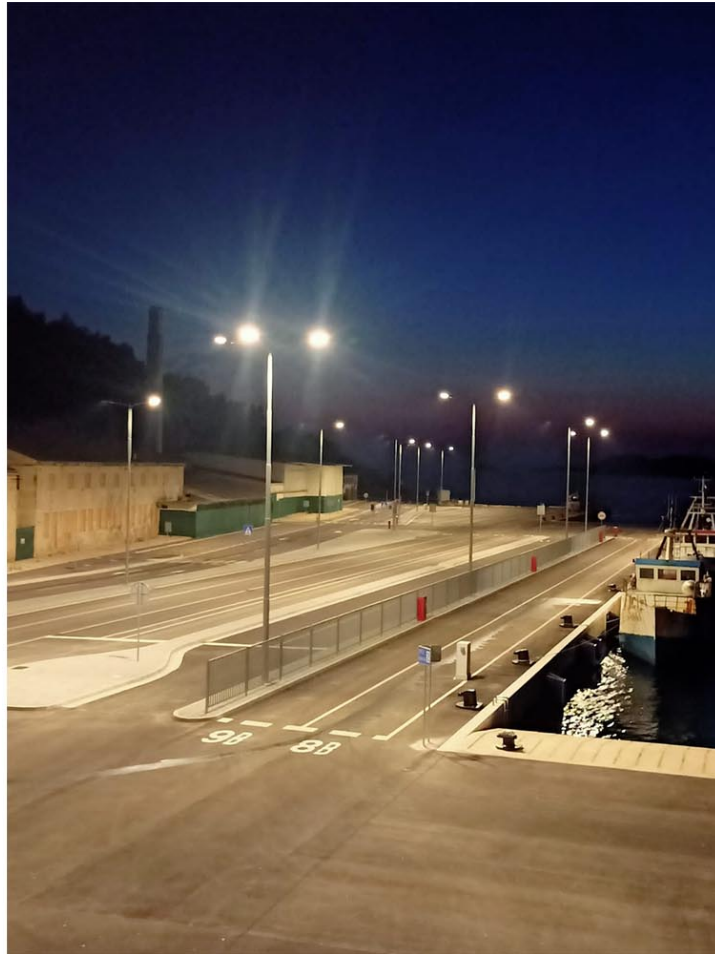

V. | Il costante miglioramento ed evoluzione dei nostri prodotti può comportare alcune modifiche nelle specifiche tecniche e nelle caratteristiche degli stessi senza preavviso.

BENITO

info@benito.com
tel. 93 852 1000