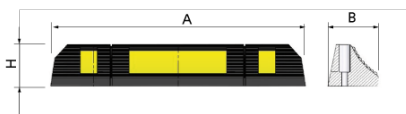

Tope aparcamiento

VBA26

Ref	A	B	H
VBA26	550	150	80

[Catalogo:](#) | [Scarica immagini HD](#)

Opcional

Varianti:

VBA25

VBA28