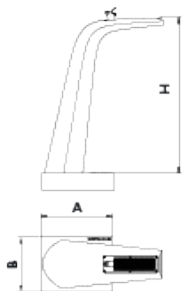

Il suo design è stato progettato rispettando gli standard di inclusività, in modo che la fontana possa essere utilizzata senza problemi da un utente su sedia a rotelle.

| Ref.  | A   | B   | H1  |
|-------|-----|-----|-----|
| UM565 | 450 | 350 | 970 |