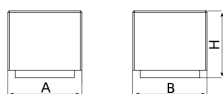

Kube  
UM372

Seduta singola in prefabbricato di cemento con graniglia di ghiaia in colore bianco nero con aspetto granitico "sale e pepe", 500 x 500 x h 450 mm. Finitura con effetto martellinato.

Tutti gli spigoli del manufatto sono opportunamente smussati. La base di appoggio a terra della seduta, è in un'altezza pari a 50 mm e di pari profondità.

Ref.	A	B	B1	H
UM372	2000	500	-	450
UM372S	500	500	-	450
UM348S	Ø 580	-	-	450
UM372SK	500	490	418	450

Può essere collocata singolarmente o in gruppi.

Ancoraggio raccomandato: appoggiata al suolo.

V. 2024-02-23 | Il costante miglioramento ed evoluzione dei nostri prodotti può comportare alcune modifiche nelle specifiche tecniche e nelle caratteristiche degli stessi senza preavviso.