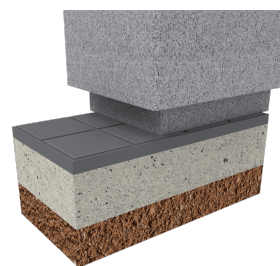

[Manuale di manutenzione](#) | [File CAD](#) | [CAD](#) | [Catalogo:](#) | [BIM](#) | [Scarica immagini HD](#)