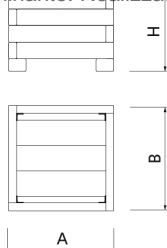

Fioriera realizzata interamente in plastica riciclata REBNEW.

Dimensioni 600x600xh480 mm

Ancoraggio raccomandato: appoggiata al suolo

PLASTICA RICICLATA REBNEW

UN MATERIALE ECCEZIONALE

Resistente agli agenti atmosferici. Resistente a oli, acidi e acqua di mare. Non si degrada. Non si scheggia, è antigraffiti. Resistente all'umidità, non assorbe acqua, asciugatura rapida. ECOLOGICA: nasce da prodotto riciclato e allo stesso tempo è riciclabile al 100%. Lunga vita utile.

Nessun contaminante. Realizzato in plastica riciclata di alta qualità. Nessuna manutenzione.

Ref.	A	B	H
UM1640/1PR	1800	600	480
UM1640/2PR	1000	480	480
UM1640/4PR	950	950	720
UM1640/5PR	600	600	480
UM1640/6PR	960	960	960