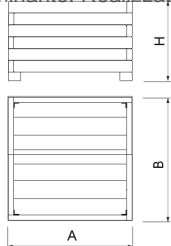

Fioriera realizzata interamente in plastica riciclata REBNEW.

Dimensioni 950x950xh720 mm

Ancoraggio raccomandato: appoggiata al suolo

PLASTICA RICICLATA REBNEW

UN MATERIALE ECCEZIONALE

Resistente agli agenti atmosferici. Resistente a oli, acidi e acqua di mare. Non si degrada. Non si scheggia, è antigraffiti. Resistente all'umidità, non assorbe acqua, asciugatura rapida. ECOLOGICA: nasce da prodotto riciclato e allo stesso tempo è riciclabile al 100%. Lunga vita utile.

Nessun contaminante. Realizzato in plastica riciclata di alta qualità. Nessuna manutenzione.

Ref.	A	B	H
UM1640/1PR	1800	600	480
UM1640/2PR	1000	480	480
UM1640/4PR	950	950	720
UM1640/5PR	600	600	480
UM1640/6PR	960	960	960