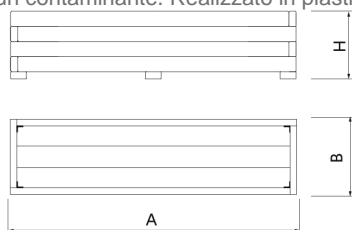

Fioriera realizzata interamente polimeri riciclati REBNEW.

Dimensioni 1800x600x480 mm

Ancoraggio raccomandato: appoggiata al suolo

PLASTICA RICICLATA REBNEW

UN MATERIALE ECCEZIONALE

Resistente agli agenti atmosferici. Resistente a oli, acidi e acqua di mare. Non si degrada. Non si scheggia, è antigraffiti. Resistente all'umidità, non assorbe acqua, asciugatura rapida. ECOLOGICA: nasce da prodotto riciclato e allo stesso tempo è riciclabile al 100%. Lunga vita utile. Nessun contaminante. Realizzato in plastica riciclata di alta qualità. Nessuna manutenzione.

Ref.	A	B	H
UM1640/1PR	1800	600	480
UM1640/2PR	1000	480	480
UM1640/4PR	950	950	720
UM1640/5PR	600	600	480
UM1640/6PR	960	960	960

[Manuale di manutenzione](#) | [File CAD](#) | [CAD](#) | [Catalogo](#) | [Istruzioni di montaggio](#) | [Scarica immagini HD](#)