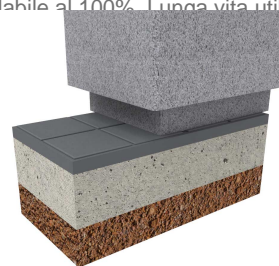

[Manuale di manutenzione](#) | [File CAD](#) | [CAD](#) | [Catalogo](#) | [Istruzioni di montaggio](#) | [Scarica immagini HD](#)