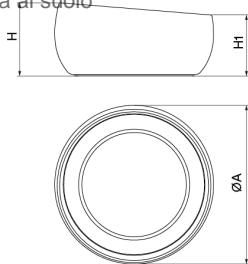

Fioriera realizzata in prefabbricato di cemento in colore grigio chiaro. Può essere collocata singolarmente o in gruppi. Ancoraggio raccomandato: appoggiata al suolo

Ref.	A	B	H	H1
UM1375G	1200	1200	600	500
UM1375P	710	710	480	400