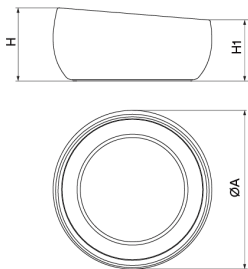

Fioriera realizzata in prefabbricato di cemento in colore grigio chiaro. Può essere collocata singolarmente o in gruppi.

Ref.	A	H	H1
UM1375G	1300	600	500
UM1375P	710	480	400

[Manuale di manutenzione](#) | [File CAD](#) | [CAD](#) | [Catalogo](#): | [Scarica immagini HD](#)