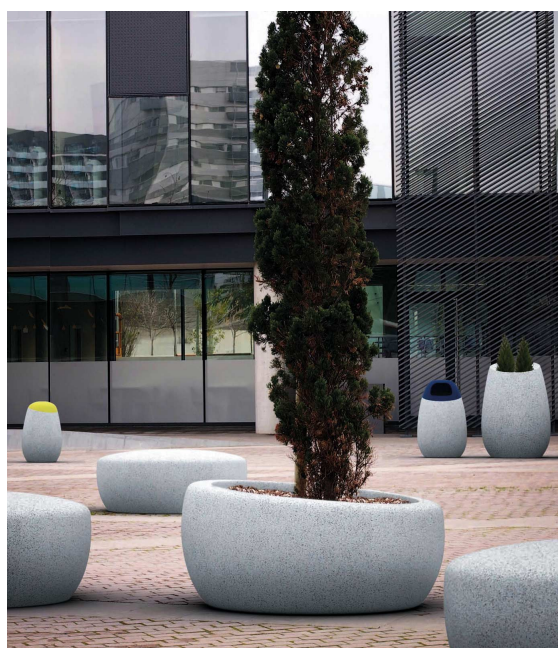

Ancoraggio raccomandato: appoggiata al suolo

Il costante miglioramento ed evoluzione dei nostri prodotti può comportare alcune modifiche nelle specifiche tecniche e nelle caratteristiche degli stessi senza preavviso.

BENITO

info@benito.com
tel. 93 852 1000