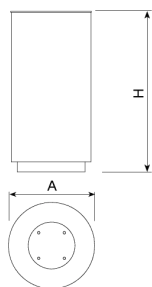

Portarifiuti realizzato in lamiera di acciaio corten. Concepito per durare nel tempo senza alcun tipo di manutenzione. Reggi sacco all'interno.

Ref.	A	B	H	Acabado / Finition / Finish
PA651	Ø 415	-	805	Corten
PA655	415	415	805	Corten
PA651M	Ø 415	-	805	Marson
PA655M	415	415	805	Marson