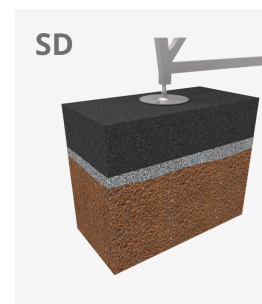

Ref.	A	B	C
Grind Corner 9053-K	2500	2500	400

Il costante miglioramento ed evoluzione dei nostri prodotti può comportare alcune modifiche nelle specifiche tecniche e nelle caratteristiche degli stessi senza preavviso.