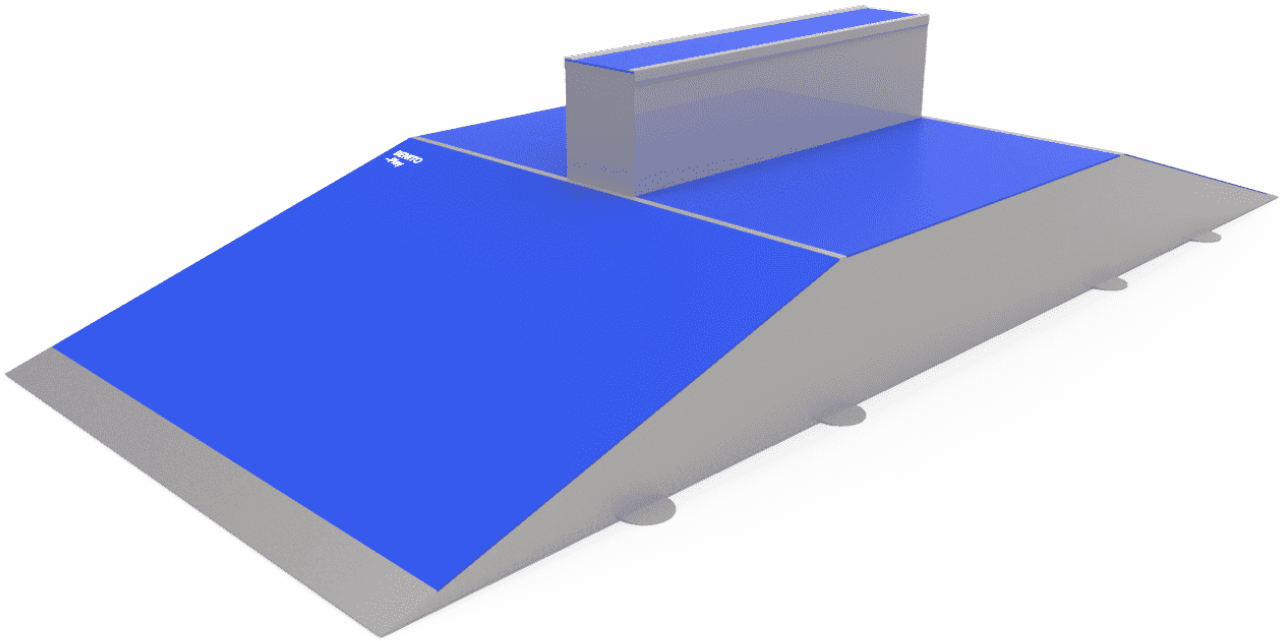

Doubleside Curb Box 60

JSK9025-KBM

	A	B	C
9025-KBM	6500	2500	600
9025-KBS	6500	2500	600
9025-KBR	6500	2500	600

[Manuale di manutenzione](#) | [Catalogo](#) | [Istruzioni di montaggio](#) | [Scarica immagini HD](#)

Viti di ancoraggio a terra non incluse.

Varianti:

[JSK9025-KBS](#)

[JSK9025-KBR](#)