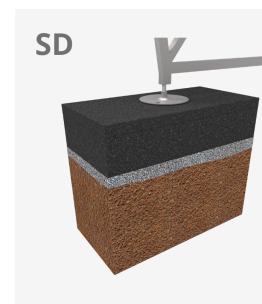

Death Box and Rail 60 RA

JSK1040-KR

12+

	Ref.	A	B	C
Death Box 60 RA	1040-KR	4750	3250	600
Death Box 60 RB	2040-KR	6000	3250	600
Death Box 99 RA	2042-KR	7300	3850	990
Death Box 99 RB	3042-KR	7300	5100	990
Death Box 125 R	3043-KR	8200	5500	1250