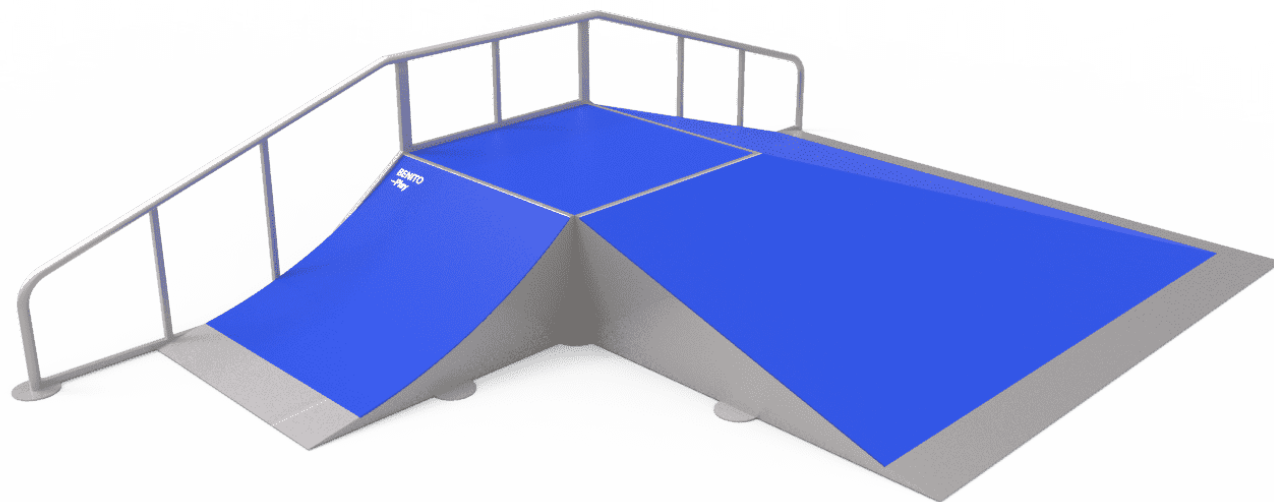

Death Box and Rail 60 RA

JSK1040-KR

12+

	Ref.	A	B	C
Death Box 60 RA	1040-KR	4750	3250	600
Death Box 60 RB	2040-KR	6000	3250	600
Death Box 99 RA	2042-KR	7300	3850	990
Death Box 99 RB	3042-KR	7300	5100	990
Death Box 125 R	3043-KR	8200	5500	1250