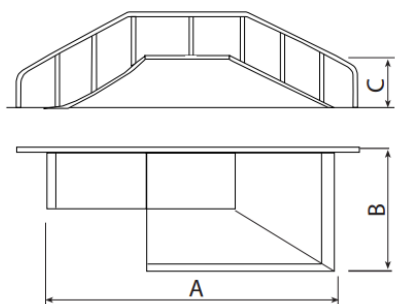

Death Box and Rail 60 RA

JSK1040-KR

12+

	Ref.	A	B	C
Death Box 60 RA	1040-KR	4750	3250	600
Death Box 60 RB	2040-KR	6000	3250	600
Death Box 99 RA	2042-KR	7300	3850	990
Death Box 99 RB	3042-KR	7300	5100	990
Death Box 125 R	3043-KR	8200	5500	1250