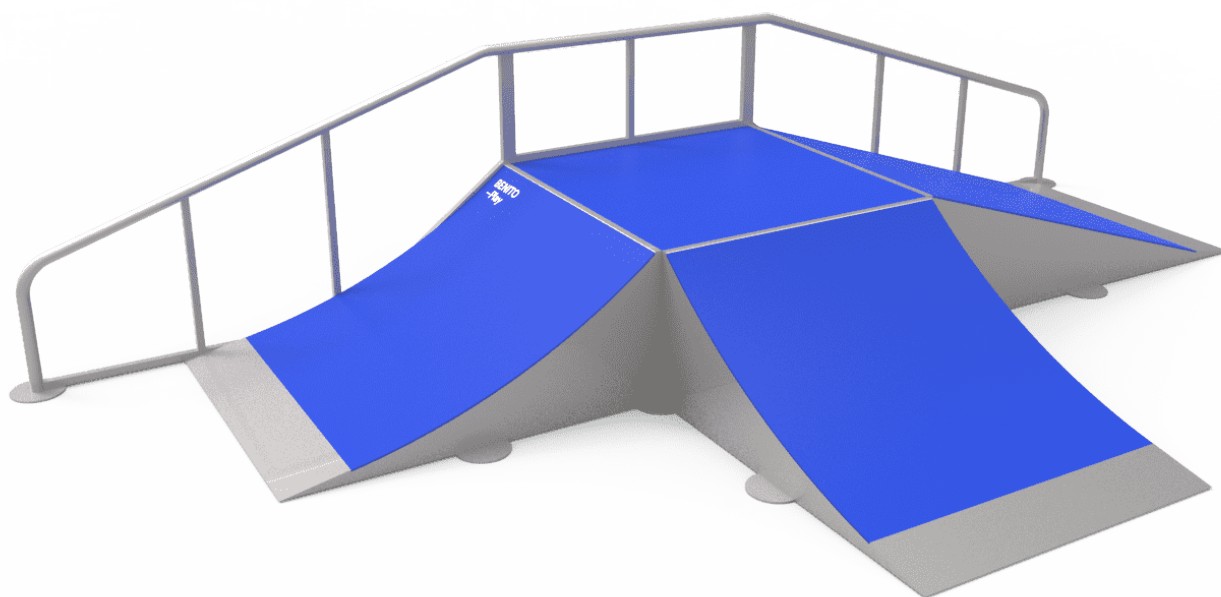

# Fun Box and Rail

## 60 RA

JSK1026-KR

**12+**

	Ref.	A	B	C
Fun Box 60 RA	1026-KR	4750	2750	600
Fun Box 60 RB	2026-KR	6000	2750	600
Fun Box 60 RC	3026-KR	6000	4000	600
Fun Box 99 RA	2028-KR	7300	3450	990
Fun Box 99 RB	3028-KR	7300	4700	990
Fun Box 125 R	3029-KR	8200	5200	1250

### Funzioni ludiche: