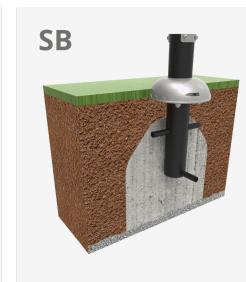

A=4940mm

B=3400mm

14.90m²

0.78m

2

Materiali:

Benefici: incrementa la mobilità, rinforza e scioglie la muscolatura delle gambe e dei glutei.

Istruzioni per l'uso: sedersi sugli appositi sedili, piegare le gambe, impugnare la barra con ambedue le mani ed estendere completamente le gambe.

Struttura in acciaio: montante S235 in acciaio zincato e verniciato a forno. Le sue dimensioni sono $\varnothing 114$ mm x 2,5 mm di spessore. Parti mobili e tubi di collegamento: $\varnothing 60$ mm / $\varnothing 48$ mm x 2 mm di spessore. $\varnothing 38$ mm / $\varnothing 32$ mm x 2mm di spessore. Vernice: 1 mano di verniciatura a polvere costituita da una miscela di resine poliestere, indurenti e pigmenti, priva di piombo e altamente resistente agli agenti atmosferici. Combinazione di colori: nero opaco e grigio metallizzato RAL9006.

Viteria: in acciaio inossidabile AISI-304.

Maniglie: gomma termoplastica.

Sedute e parti ornamentali: HDPE polietilene rotostampato di spessore 6-10 mm.

Pedali e cappucci: in PP

- Nessuno dei materiali necessita di un trattamento speciale per la sua eliminazione.
- Se l'attrezzatura è soggetta ad un uso intenso, il piano di manutenzione deve essere aumentato.
- Non utilizzare il prodotto prima di aver completato l'installazione / manutenzione.
- Consultare le istruzioni di manutenzione.