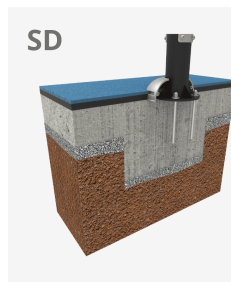

A=4940mm

B=3400mm

14.90m²

0.78m

2

Materiali:

Benefici: incrementa la mobilità, rinforza e scioglie la muscolatura delle gambe e dei glutei.

Istruzioni per l'uso: sedersi sugli appositi sedili, piegare le gambe, impugnare la barra con ambedue le mani ed estendere completamente le gambe.

Struttura in acciaio: montante S235 in acciaio zincato e verniciato a forno. Le sue dimensioni sono $\varnothing 114$ mm x 2,5 mm di spessore. Parti mobili e tubi di collegamento: $\varnothing 60$ mm / $\varnothing 48$ mm x 2 mm di spessore. $\varnothing 38$ mm / $\varnothing 32$ mm x 2mm di spessore. Vernice: 1 mano di verniciatura a polvere costituita da una miscela di resine poliestere, indurenti e pigmenti, priva di piombo e altamente resistente agli agenti atmosferici. Combinazione di colori: nero opaco e grigio metallizzato RAL9006.

Viteria: in acciaio inossidabile AISI-304.

Maniglie: gomma termoplastica.

Sedute e parti ornamentali: HDPE polietilene rotostampato di spessore 6-10 mm.

Pedali e cappucci: in PP

- Nessuno dei materiali necessita di un trattamento speciale per la sua eliminazione.
- Se l'attrezzatura è soggetta ad un uso intenso, il piano di manutenzione deve essere aumentato.
- Non utilizzare il prodotto prima di aver completato l'installazione / manutenzione.
- Consultare le istruzioni di manutenzione.