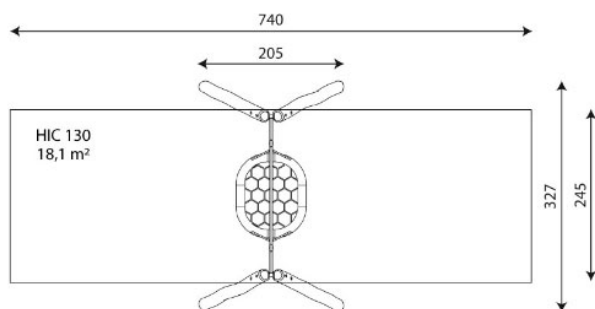

Roybo Nido

JROYC00010

3+

Certified
EN1176
product

Per chi pensa che la pedagogia vada oltre il gioco stesso, chi vuole che i bambini siano educati al rispetto della natura, che imparino a valorizzare l'imperfezione dell'autentico o semplicemente per chi cerca il carattere artigianale nei propri progetti, nella linea ROY troverà l'alternativa perfetta.

A x B			
A=7400mm	18.10m ²	1.30m	7
B=3270mm			

[CAD](#) | [Catalogo](#) | [Istruzioni di montaggio](#) | [Scarica immagini HD](#)

Materiali:

Legno di Robinia: montanti a sezione circolare in legno di Robinia. Sono caratterizzati dalla loro resistenza e durata. I loro tronchi sono fatti interamente di durame, la parte più dura degli alberi. È un materiale vivo, quindi è possibile che compaiano piccole crepe che però non ne pregiudicano la durata, che può raggiungere i 20 anni.

Viteria elettrolgalvanizzata e di acciaio inossidabile 8.8 DIN267, AISI-304.

Viti di ancoraggio a terra non incluse.

Funzioni ludiche: