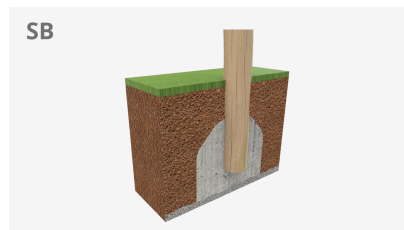

Roybo Nido

JROYC00010

3+

Certified
EN1176
product

Per chi pensa che la pedagogia vada oltre il gioco stesso, chi vuole che i bambini siano educati al rispetto della natura, che imparino a valorizzare l'imperfezione dell'autentico o semplicemente per chi cerca il carattere artigianale nei propri progetti, nella linea ROY troverà l'alternativa perfetta.

A x B			
A=7400mm	18.10m ²	1.30m	7
B=3270mm			

[CAD](#) | [Catalogo](#) | [Istruzioni di montaggio](#) | [Scarica immagini HD](#)

Materiali:

Legno di Robinia: montanti a sezione circolare in legno di Robinia. Sono caratterizzati dalla loro resistenza e durata. I loro tronchi sono fatti interamente di durame, la parte più dura degli alberi. È un materiale vivo, quindi è possibile che compaiano piccole crepe che però non ne pregiudicano la durata, che può raggiungere i 20 anni.

Viteria elettrolgalvanizzata e di acciaio inossidabile 8.8 DIN267, AISI-304.

Viti di ancoraggio a terra non incluse.

Funzioni ludiche: