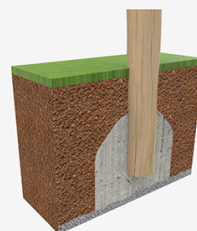

A x B	Area	Height	Age
A=5400mm	22.1m ²	1.90m	6
B=4600mm			

SB

[CAD](#) | [Catalogo](#): | [Scarica immagini HD](#)

Materiali:

Legno di Robinia: montanti a sezione circolare in legno di Robinia. Sono caratterizzati dalla loro resistenza e durata. I loro tronchi sono fatti interamente di durame, la parte più dura degli alberi. È un materiale vivo, quindi è possibile che compaiano piccole crepe che però non ne pregiudicano la durata, che può raggiungere i 20 anni.