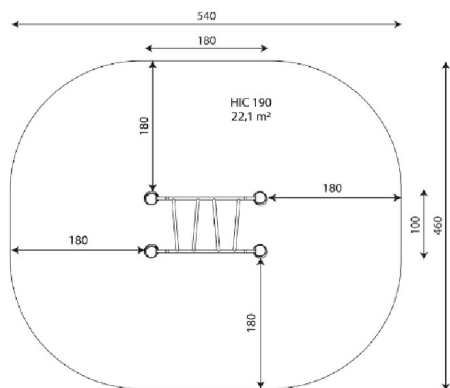

6+

Certified
EN1176
product

Per chi pensa che la pedagogia vada oltre il gioco stesso, chi vuole che i bambini siano educati al rispetto della natura, che imparino a valorizzare l'imperfezione dell'autentico o semplicemente per chi cerca il carattere artigianale nei propri progetti, nella linea ROY troverà l'alternativa perfetta.

A x B	Area	Height	Age
A=5400mm	22.1m²	1.90m	6
B=4600mm			

SB

[CAD](#) | [Catalogo](#): | [Scarica immagini HD](#)