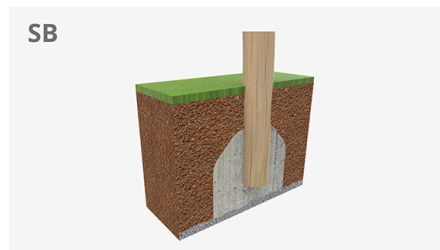

# Roy 84

JROY84

3+

Certified  
EN1176  
product

Per chi pensa che la pedagogia vada oltre il gioco stesso, chi vuole che i bambini siano educati al rispetto della natura, che imparino a valorizzare l'imperfezione dell'autentico o semplicemente per chi cerca il carattere artigianale nei propri progetti, nella linea ROY troverà l'alternativa perfetta.

A x B	Area	Height	Quantity
A=9300mm	34.5m <sup>2</sup>	0.60m	16
B=5900mm			

[CAD](#) | [Catalogo](#) | [Istruzioni di montaggio](#) | [Scarica immagini HD](#)

## Materiali:

**Legno di Robinia:** montanti a sezione circolare in legno di Robinia. Sono caratterizzati dalla loro resistenza e durata. I loro tronchi sono fatti interamente di durame, la parte più dura degli alberi. È un materiale vivo, quindi è possibile che compaiano piccole crepe che però non ne pregiudicano la durata, che può raggiungere i 20 anni.