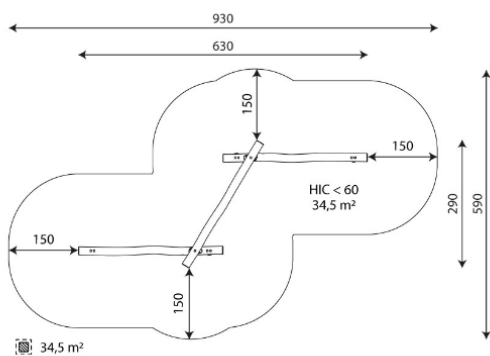

Roy 84

JROY84

3+

Certified
EN1176
product

Per chi pensa che la pedagogia vada oltre il gioco stesso, chi vuole che i bambini siano educati al rispetto della natura, che imparino a valorizzare l'imperfezione dell'autentico o semplicemente per chi cerca il carattere artigianale nei propri progetti, nella linea ROY troverà l'alternativa perfetta.

A x B	Area	Height	Quantity
A=9300mm	34.5m²	0.60m	16
B=5900mm