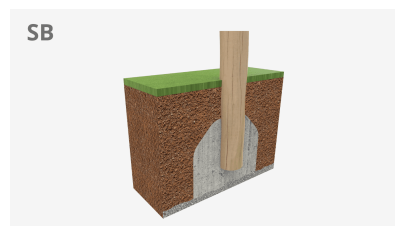

A x B			
A=6250mm	18.8m ²	<0.60m	6
B=3320mm			

[Catalogo:](#) | [Istruzioni di montaggio:](#) | [Scarica immagini HD](#)

Materiali:

Legno di Robinia: montanti a sezione circolare in legno di Robinia. Sono caratterizzati dalla loro resistenza e durata. I loro tronchi sono fatti interamente di durame, la parte più dura degli alberi. È un materiale vivo, quindi è possibile che compaiano piccole crepe che però non ne pregiudicano la durata, che può raggiungere i 20 anni.