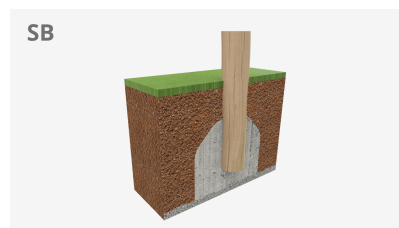

A x B	Area	Height	Weight
A=6650mm	33.20m ²	2m	11
B=6170mm			

[Catalogo:](#) | [Istruzioni di montaggio](#) | [Scarica immagini HD](#)

Materiali:

Legno di Robinia: montanti a sezione circolare in legno di Robinia. Sono caratterizzati dalla loro resistenza e durata. I loro tronchi sono fatti interamente di durame, la parte più dura degli alberi. È un materiale vivo, quindi è possibile che compaiano piccole crepe che però non ne pregiudicano la durata, che può raggiungere i 20 anni.

Parte più grande (mm): 2800x180x180 / Parte più pesante (kg): 65

AREA DI IMPATTO: richiesta area di sicurezza. Pavimentazione anti-trauma consigliata secondo la norma EN1176-1: 2017.

Disponibilità ricambi: 10 anni