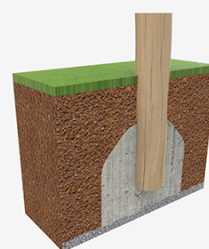

21,5 m²

Per chi pensa che la pedagogia vada oltre il gioco stesso, chi vuole che i bambini siano educati al rispetto della natura, che imparino a valorizzare l'imperfezione dell'autentico o semplicemente per chi cerca il carattere artigianale nei propri progetti, nella linea ROY troverà l'alternativa perfetta.

A x B			
A=6450mm	21.5m2	1m	5
B=4950mm			

SB

## Materiali:

**Legno di Robinia:** montanti a sezione circolare in legno di Robinia. Sono caratterizzati dalla loro resistenza e durata. I loro tronchi sono fatti interamente di durame, la parte più dura degli alberi. È un materiale vivo, quindi è possibile che compaiano piccole crepe che però non ne pregiudicano la durata, che può raggiungere i 20 anni.