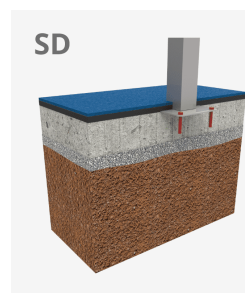

A x B			
A=4700mm	21m <sup>2</sup>	2.1m	4
B=5000mm			

[File CAD](#) | [CAD](#) | [Scarica immagini HD](#)

## Materiali:

**Struttura:** Profili strutturali in acier avec revêtement thermoplastique PPA 571 d'épaisseur 400  $\mu$ .

**Pannelli in GRP:** poliestere rinforzato con fibra di vetro (GRP) che lo rende estremamente resistente e durevole. La superficie di attrito ha una trama che consente una buona adesione senza risultare abrasiva in caso di possibili cadute. Facile pulizia e zero manutenzione.

**Panneaux, PE-HD :** polyéthylène de haute densité de 15 et 20 mm d'épaisseur, sans entretien, nettoyage facile et filtre UV.

**Prese in poliresina:** Poliresina di alta qualità con rondella metallica all'interno.