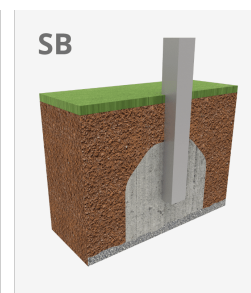

Il bouldering è una forma di arrampicata che consiste nell'arrampicare piccole pareti, senza bisogno di materiali protettivi come corde o imbracature. Con gli elementi modulari **ROKO** portiamo negli spazi urbani questo sport convertendolo in un gioco. Questa linea si caratterizza per le sue forme geometriche giganti ed è prodotta con materiali di alta qualità che offrono spazi di socializzazione e arrampicata per bambini più grandi ed adolescenti. Un gioco con varie opzioni e con diversi livelli di altezza per provare sfide diverse a seconda della propria abilità.

A x B			
A=4700mm	21m <sup>2</sup>	2.1m	4
B=5000mm			

[File CAD](#) | [CAD](#) | [Scarica immagini HD](#)

## Materiali:

**Struttura:** Profili strutturali in acier avec revêtement thermoplastique PPA 571 d'épaisseur 400  $\mu$ .

**Pannelli in GRP:** poliestere rinforzato con fibra di vetro (GRP) che lo rende estremamente resistente e durevole. La superficie di attrito ha una trama che consente una buona adesione senza risultare abrasiva in caso di possibili cadute. Facile pulizia e zero manutenzione.

**Panneaux, PE-HD :** polyéthylène de haute densité de 15 et 20 mm d'épaisseur, sans entretien, nettoyage facile et filtre UV.

**Prese in poliresina:** Poliresina di alta qualità con rondella metallica all'interno.