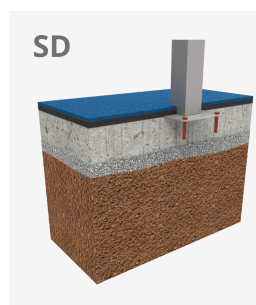

Il bouldering è una forma di arrampicata che consiste nell'arrampicare piccole pareti, senza bisogno di materiali protettivi come corde o imbracature. Con gli elementi modulari **ROKO** portiamo negli spazi urbani questo sport convertendolo in un gioco. Questa linea si caratterizza per le sue forme geometriche giganti ed è prodotta con materiali di alta qualità che offrono spazi di socializzazione e arrampicata per bambini più grandi ed adolescenti. Un gioco con varie opzioni e con diversi livelli di altezza per provare sfide diverse a seconda della propria abilità.

A x B			
A=7350mm	34m2	2m	9
B=5750mm			

## Materiali:

**Struttura:** Profili strutturali in acciaio inox AISI 304

**Pannelli in MDF:** Pannello compatto in fibre di legno, rivestito con carta decorativa impregnata di resine melanimiche. Materiale ecologico, riciclabile al 100% e legno da foreste a gestione sostenibile. (Certificato PEFC, FSC). Elevata resistenza all'umidità.

**Prese in poliresina:** Poliresina di alta qualità con rondella metallica all'interno.

**Viteria:** elettrolitica e acciaio inossidabile 8.8 DIN267, AISI-304.

- Nessuno dei materiali necessita di un trattamento speciale per la sua eliminazione.
- Se l'attrezzatura è soggetta ad un uso intenso, il piano di manutenzione deve essere aumentato.
- Non utilizzare il prodotto prima di aver completato l'installazione / manutenzione.
- Consultare le istruzioni di manutenzione.