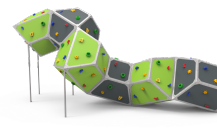

Il bouldering è una forma di arrampicata che consiste nell'arrampicare piccole pareti, senza bisogno di materiali protettivi come corde o imbracature. Con gli elementi modulari **ROKO** portiamo negli spazi urbani questo sport convertendolo in un gioco. Questa linea si caratterizza per le sue forme geometriche giganti ed è prodotta con materiali di alta qualità che offrono spazi di socializzazione e arrampicata per bambini più grandi ed adolescenti. Un gioco con varie opzioni e con diversi livelli di altezza per provare sfide diverse a seconda della propria abilità.

## Varianti:

[JROK01](#)

[JROK02](#)

[JROK03](#)

[JROK05](#)

[JROK06](#)