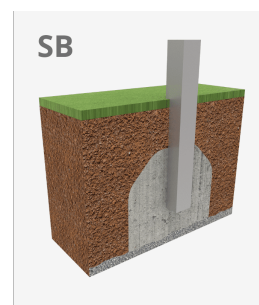

Il bouldering è una forma di arrampicata che consiste nell'arrampicare piccole pareti, senza bisogno di materiali protettivi come corde o imbracature. Con gli elementi modulari **ROKO** portiamo negli spazi urbani questo sport convertendolo in un gioco. Questa linea si caratterizza per le sue forme geometriche giganti ed è prodotta con materiali di alta qualità che offrono spazi di socializzazione e arrampicata per bambini più grandi ed adolescenti. Un gioco con varie opzioni e con diversi livelli di altezza per provare sfide diverse a seconda della propria abilità.

A x B			
A=7350mm	34m2	2m	9
B=5750mm			

## Materiali:

**Struttura:** Profili strutturali in acciaio inox AISI 304

**Pannelli in MDF:** Pannello compatto in fibre di legno, rivestito con carta decorativa impregnata di resine melanimiche. Materiale ecologico, riciclabile al 100% e legno da foreste a gestione sostenibile. (Certificato PEFC, FSC). Elevata resistenza all'umidità.