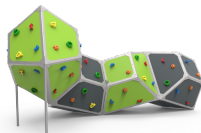

Materiali:

Struttura: Profili strutturali in acciaio inox AISI 304

Pannelli in MDF: Pannello compatto in fibre di legno, rivestito con carta decorativa impregnata di resine melanimiche. Materiale ecologico, riciclabile al 100% e legno da foreste a gestione sostenibile. (Certificato PEFC, FSC). Elevata resistenza all'umidità.

Prese in poliresina: Poliresina di alta qualità con rondella metallica all'interno.

Viteria: elettrolgalvanizzata e acciaio inossidabile 8.8 DIN267, AISI-304.

- Nessuno dei materiali necessita di un trattamento speciale per la sua eliminazione.
- Se l'attrezzatura è soggetta ad un uso intenso, il piano di manutenzione deve essere aumentato.
- Non utilizzare il prodotto prima di aver completato l'installazione / manutenzione.
- Consultare le istruzioni di manutenzione.

Parte più grande (mm): / Parte più pesante (kg):

AREA DI IMPATTO: richiesta area di sicurezza. Pavimentazione anti-trauma consigliata secondo la norma EN1176-1: 2017.

Disponibilità ricambi: 10 anni

Viti di ancoraggio a terra non incluse.

Funzioni ludiche:

Varianti:

[JROK02](#)

[JROK04](#)

[JROK05](#)

[JROK06](#)