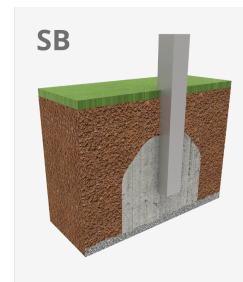

Il bouldering è una forma di arrampicata che consiste nell'arrampicare piccole pareti, senza bisogno di materiali protettivi come corde o imbracature. Con gli elementi modulari **ROKO** portiamo negli spazi urbani questo sport convertendolo in un gioco. Questa linea si caratterizza per le sue forme geometriche giganti ed è prodotta con materiali di alta qualità che offrono spazi di socializzazione e arrampicata per bambini più grandi ed adolescenti. Un gioco con varie opzioni e con diversi livelli di altezza per provare sfide diverse a seconda della propria abilità.

A x B			
A=6370mm	27.60m <sup>2</sup>	2.35m	7
B=5370mm			

## Materiali:

**Struttura:** Profili strutturali in acciaio inox AISI 304

**Pannelli in MDF:** Pannello compatto in fibre di legno, rivestito con carta decorativa impregnata di resine melanimiche. Materiale ecologico, riciclabile al 100% e legno da foreste a gestione sostenibile. (Certificato PEFC, FSC). Elevata resistenza all'umidità.