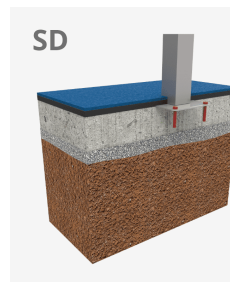

Il bouldering è una forma di arrampicata che consiste nell'arrampicare piccole pareti, senza bisogno di materiali protettivi come corde o imbracature. Con gli elementi modulari **ROKO** portiamo negli spazi urbani questo sport convertendolo in un gioco. Questa linea si caratterizza per le sue forme geometriche giganti ed è prodotta con materiali di alta qualità che offrono spazi di socializzazione e arrampicata per bambini più grandi ed adolescenti. Un gioco con varie opzioni e con diversi livelli di altezza per provare sfide diverse a seconda della propria abilità.

A x B			
A=6370mm	27.60m <sup>2</sup>	2.35m	7
B=5370mm			

## Materiali:

**Struttura:** Profili strutturali in acciaio inox AISI 304

**Pannelli in MDF:** Pannello compatto in fibre di legno, rivestito con carta decorativa impregnata di resine melanimiche. Materiale ecologico, riciclabile al 100% e legno da foreste a gestione sostenibile. (Certificato PEFC, FSC). Elevata resistenza all'umidità.

**Prese in poliresina:** Poliresina di alta qualità con rondella metallica all'interno.

**Viteria:** elettrolgalvanizzata e acciaio inossidabile 8.8 DIN267, AISI-304.

- Nessuno dei materiali necessita di un trattamento speciale per la sua eliminazione.
- Se l'attrezzatura è soggetta ad un uso intenso, il piano di manutenzione deve essere aumentato.
- Non utilizzare il prodotto prima di aver completato l'installazione / manutenzione.
- Consultare le istruzioni di manutenzione.