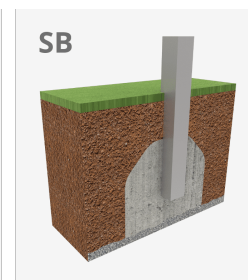

La linea **BOSCO** si integra perfettamente sia in spazi urbani che in quelli naturali. Le torrette ricordano visivamente le case sugli alberi e sono ideali per vivere avventure e sentirsi veramente come degli esploratori. la linea è prodotta con materiali resistenti alle intemperie, che non si deteriorano con il passare del tempo.

A x B			
A=11050mm	76m ²	1.80m	28
B=12120mm			

Materiali:

Struttura in metallo: montanti 80x80x2mm galvanizzati a caldo e verniciati a polvere, con grande resistenza all'abrasione, alla corrosione e agli agenti atmosferici. La superficie di scorrimento dello scivolo è realizzata in acciaio inossidabile AISI304 lucido di 2 mm di spessore ed è curvata, ondulata e modellata in un unico pezzo. Scivolo a tubo in acciaio inossidabile.

Barre di protezione in acciaio inox AISI304 Ø32mm.

Pannelli in HPL: laminato compatto ad alta pressione per uso esterno: spessore 12 mm. Motivi stampati direttamente sul materiale. Protezione dai raggi UV. Resistente al fuoco. Di facile manutenzione.

Scivolo a tubo in acciaio Inox

Piattaforme in fenolico: multistrato di betulla rivestito su due lati con una pellicola fenolica. La superficie in rilievo antiscivolo offre una presa sicura per i bambini. Con protezione laterale impermeabile.