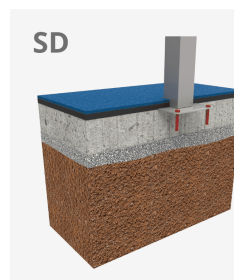

La linea **BOSCO** si integra perfettamente sia in spazi urbani che in quelli naturali. Le torrette ricordano visivamente le case sugli alberi e sono ideali per vivere avventure e sentirsi veramente come degli esploratori. la linea è prodotta con materiali resistenti alle intemperie, che non si deteriorano con il passare del tempo.

A x B			
A=11050mm	76m ²	1.80m	28
B=12120mm			

Materiali:

Struttura in metallo: montanti 80x80x2mm galvanizzati a caldo e verniciati a polvere, con grande resistenza all'abrasione, alla corrosione e agli agenti atmosferici. La superficie di scorrimento dello scivolo è realizzata in acciaio inossidabile AISI304 lucido di 2 mm di spessore ed è curvata, ondulata e modellata in un unico pezzo. Scivolo a tubo in acciaio inossidabile.

Barre di protezione in acciaio inox AISI304 Ø32mm.

Pannelli in HPL: laminato compatto ad alta pressione per uso esterno: spessore 12 mm. Motivi stampati direttamente sul materiale. Protezione dai raggi UV. Resistente al fuoco. Di facile manutenzione.

Scivolo a tubo in acciaio Inox

Piattaforme in fenolico: multistrato di betulla rivestito su due lati con una pellicola fenolica. La superficie in rilievo antiscivolo offre una presa sicura per i bambini. Con protezione laterale impermeabile.