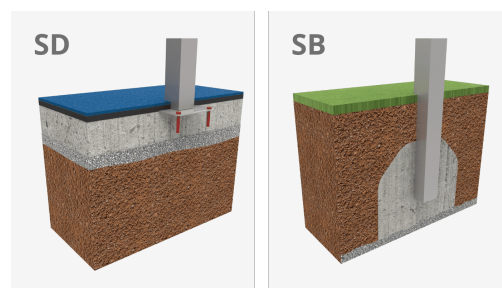

La linea **BOSCO** si integra perfettamente sia in spazi urbani che in quelli naturali. Le torrette ricordano visivamente le case sugli alberi e sono ideali per vivere avventure e sentirsi veramente come degli esploratori. la linea è prodotta con materiali resistenti alle intemperie, che non si deteriorano con il passare del tempo.

A x B			
A=11050mm	76m ²	1.80m	28
B=12120mm			

Materiali:

Struttura in metallo: montanti 80x80x2mm galvanizzati a caldo e verniciati a polvere, con grande resistenza all'abrasione, alla corrosione e agli agenti atmosferici. La superficie di scorrimento dello scivolo è realizzata in acciaio inossidabile AISI304 lucido di 2 mm di spessore ed è curvata, ondulata e modellata in un unico pezzo. Scivolo a tubo in acciaio inossidabile.

Barre di protezione in acciaio inox AISI304 Ø32mm.

Pannelli in HPL: laminato compatto ad alta pressione per uso esterno: spessore 12 mm. Motivi stampati direttamente sul materiale. Protezione dai raggi UV. Resistente al fuoco. Di facile manutenzione.

Scivolo a tubo in polietilene.

Piattaforme in fenolico: multistrato di betulla rivestito su due lati con una pellicola fenolica. La superficie in rilievo antiscivolo offre una presa sicura per i bambini. Con protezione laterale impermeabile.