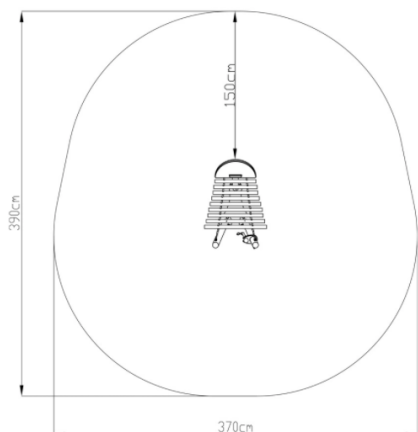

Rumba

JPM7

1+

Certified
EN1176
product

A=3900mm 15m2 -m 1
B=3700mm

Viti di ancoraggio a terra non incluse.

Funzioni ludiche:

Realizzazioni: