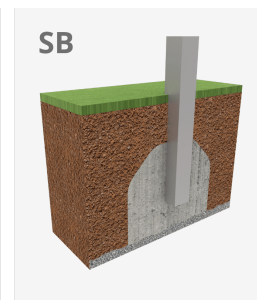

Rumba

JPM7

1+

Certified
EN1176
product

A=3900mm 15m2 -m 1
B=3700mm

Viti di ancoraggio a terra non incluse.

Funzioni ludiche:

Realizzazioni: