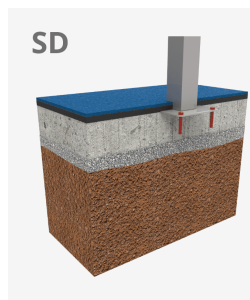

Rumba

JPM7

1+

Certified
EN1176
product

A=3900mm 15m2 -m 1
B=3700mm

Viti di ancoraggio a terra non incluse.

Funzioni ludiche:

Realizzazioni: