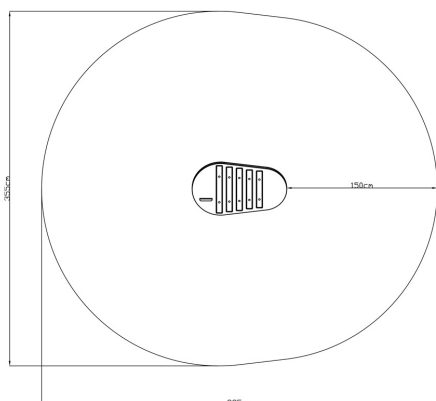

Xilo

JPM6

A x B			
A=3550mm	14.10m ²	-m	1
B=3950mm			

V. 2024-06-26 | Il costante miglioramento ed evoluzione dei nostri prodotti può comportare alcune modifiche nelle specifiche tecniche e nelle caratteristiche degli stessi senza preavviso.