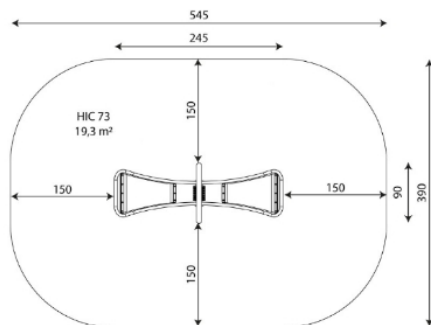

6+

Certified
EN1176
product

Inclusività non significa progettare per alcuni o per altri. Ecco perché la nostra proposta offre una giocabilità per tutti i bambini senza barriere o limitazioni e con totale garanzia di sicurezza. Un insieme di rampe e giochi sotto forma di pannelli interattivi ma anche di altri elementi in modo che allo stesso tempo offra divertimento per il resto dei bambini, rendendolo, se possibile, più inclusivo.

A x B	Area	Height	Quantity
A=5450mm	19.3m²	0.73m	2
B=3900mm			

SB