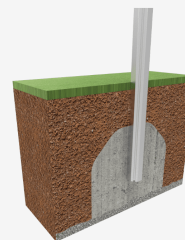

A x B	Area	Height	Quantity
A=5450mm	19.3m ²	0.73m	2
B=3900mm			

SB

Materiali:

Struttura, Metallo: Acciaio zincato a caldo e verniciato a forno, molto resistente alla corrosione.

Barre laterali, Metallo: acciaio inossidabile AISI304.