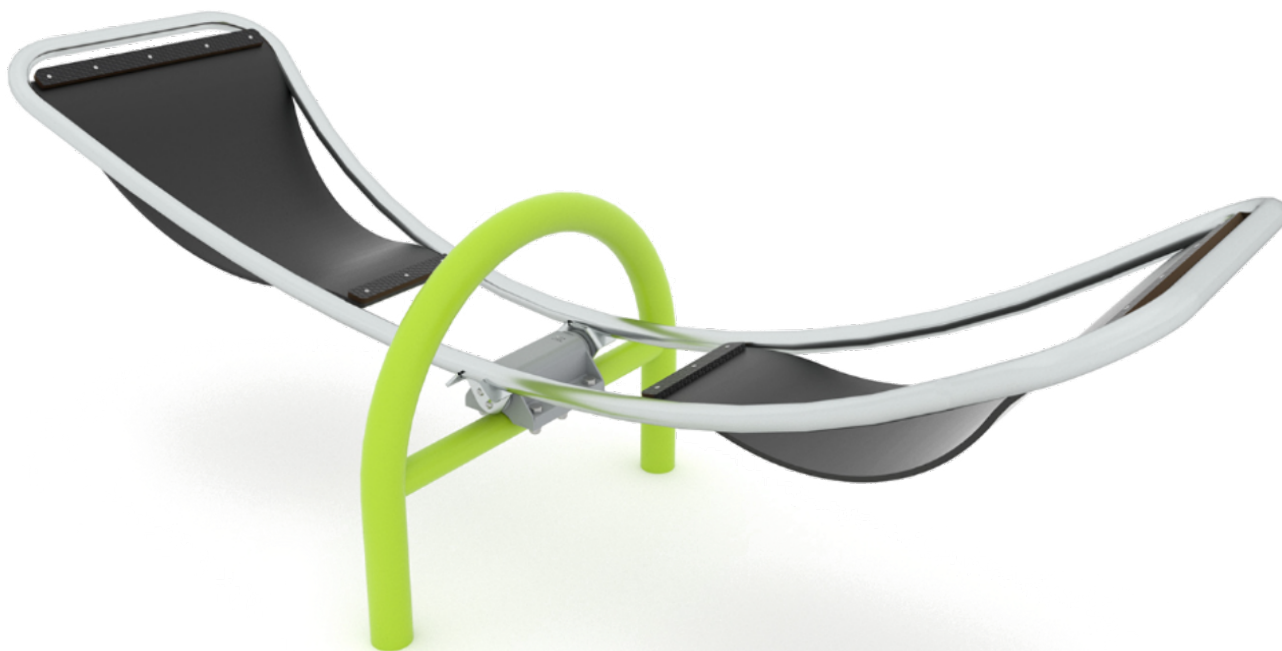

6+

Certified
EN1176
product

Inclusività non significa progettare per alcuni o per altri. Ecco perché la nostra proposta offre una giocabilità per tutti i bambini senza barriere o limitazioni e con totale garanzia di sicurezza. Un insieme di rampe e giochi sotto forma di pannelli interattivi ma anche di altri elementi in modo che allo stesso tempo offra divertimento per il resto dei bambini, rendendolo, se possibile, più inclusivo.

A x B	Area	Height	Quantity
A=5450mm	19.3m ²	0.73m	2
B=3900mm			

SB

Materiali:

Struttura, Metallo: Acciaio zincato a caldo e verniciato a forno, molto resistente alla corrosione.

Barre laterali, Metallo: acciaio inossidabile AISI304.