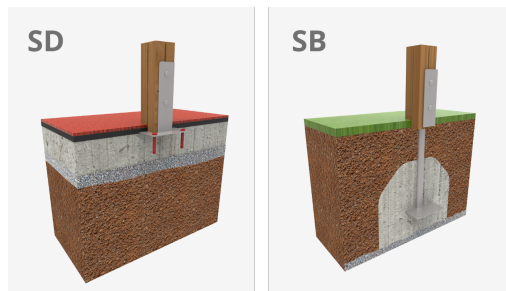

3+

Certified
EN1176
product

Linea EDUCA per i più grandicelli La terra, i pianeti, la luna, il giorno e la notte.

A=7490mm 45m² 1.40m 12

B=8580mm

[File CAD](#) | [CAD](#) | [Certificati](#) | [Istruzioni di montaggio](#) | [Scarica immagini HD](#)

Materiali:

Struttura: Montanti in legno di pino lamellare scandinavo 90x90 mm trattato in autoclave (classe rischio IV). finitura con due mani di Lasur. Nel caso sia sottoposto a condizioni climatiche variabili, il legno lamellare può presentare piccole fessurazioni che non ne riducono la durabilità. La resina e i nodi sono la sua parte naturale.

Pannelli in ECOPLAY: HDPE prodotto con materiale riciclato. Polietilene ad alta densità che si caratterizza per la sua resistenza agli abrasivi chimici e non risente della corrosione in quanto è un polimero. Per la sua capacità di elasticità e leggerezza, offre un'elevata resistenza agli urti rendendolo di difficile rottura. Resistente ai raggi UV. Non necessita manutenzione.

Piattaforme in fenolico: multistrato di betulla rivestito su due lati con una pellicola fenolica. La superficie in rilievo antiscivolo offre una presa sicura per i bambini. Con protezione laterale impermeabile.