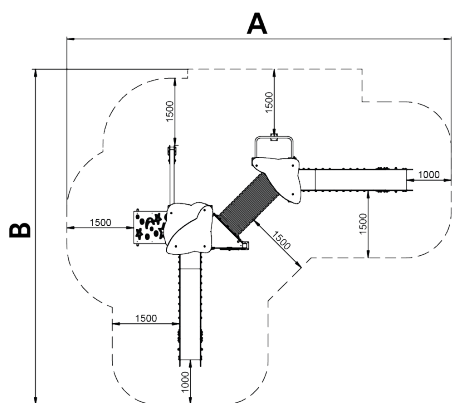

3+

Certified
EN1176
product

Linea EDUCA per i più grandicelli La terra, i pianeti, la luna, il giorno e la notte.

A=7490mm 45m² 1.40m 12

B=8580mm

[File CAD](#) | [CAD](#) | [Certificati](#) | [Istruzioni di montaggio](#) | [Scarica immagini HD](#)

Materiali:

Struttura: Montanti in legno di pino lamellare scandinavo 90x90 mm trattato in autoclave (classe rischio IV). finitura con due mani di Lasur. Nel caso sia sottoposto a condizioni climatiche variabili, il legno lamellare può presentare piccole fessurazioni che non ne riducono la durabilità. La resina e i nodi sono la sua parte naturale.

Corde armate antivandaliche: Ø 16mm, 6 filamenti d'acciaio intrecciati ricoperti di polipropilene. Resistenti connettori in plastica.

Parti metalliche: acciaio inossidabile AISI-304, acciaio galvanizzato a caldo ed alluminio.