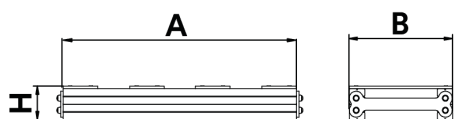

| Ref. | A | B | H |
|--------|------|-----|-----|
| JCAN06 | 1380 | 600 | 195 |

[File CAD](#) | [CAD](#) | [Catalogo](#) | [Istruzioni di montaggio](#) | [Scarica immagini HD](#)

Materiali:

Struttura: in legno di pino lamellare scandinavo trattato in autoclave (classe rischio IV). finitura con due mani di Lasur. Nel caso sia sottoposto a condizioni climatiche variabili, il legno lamellare può presentare piccole fessurazioni che non ne riducono la durabilità. La resina e i nodi sono la sua parte naturale.