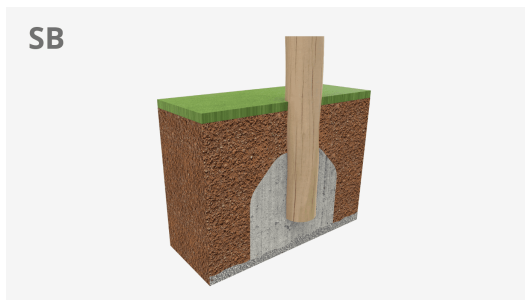

| Ref. | A | B | H |
|--------|------|-----|-----|
| JCAN06 | 1380 | 600 | 195 |

[File CAD](#) | [CAD](#) | [Catalogo](#) | [Istruzioni di montaggio](#) | [Scarica immagini HD](#)

Materiali:

Struttura: in legno di pino lamellare scandinavo trattato in autoclave (classe rischio IV). finitura con due mani di Lasur. Nel caso sia sottoposto a condizioni climatiche variabili, il legno lamellare può presentare piccole fessurazioni che non ne riducono la durabilità. La resina e i nodi sono la sua parte naturale.

Pannelli in ECOPLAY: HDPE prodotti con materiale riciclato di 10-12-15-19mm di spessore. Polietilene ad alta densità, materiale che si caratterizza per la sua tenuta alle intemperie, notevole resistenza agli abrasivi chimici e non soggetto a corrosione in quanto polimero. Per la sua elasticità e leggerezza, offre un'elevata resistenza agli urti, rendendo il materiale di difficile rottura. Resistente ai raggi UV. Non necessita manutenzione. La sua base sintetica previene la comparsa di batteri, funghi e licheni.

Piattaforme in fenolico: multistrato di betulla rivestito su due lati con una pellicola fenolica. La superficie in rilievo antiscivolo offre una presa sicura per i cani. Con protezione laterale impermeabile.