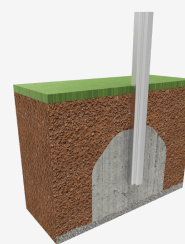

A x B			
A=Ø5750mm	26m2	1m	2

SB

[Catalogo:](#) | [3D](#) | [Istruzioni di montaggio](#) | [Scarica immagini HD](#)

Materiali:

Struttura in metallo: acciaio galvanizzato a caldo e verniciato a polveri, con grande resistenza all'abrasione, alla corrosione e agli agenti atmosferici.

Corrimano in metallo: acciaio inox AISI304.

Piattaforma e Sedili in HPL: laminato compatto ad alta pressione per uso esterno: spessore 12 mm. Motivi stampati direttamente sul materiale. Protezione dai raggi UV. Resistente al fuoco. Di facile manutenzione.