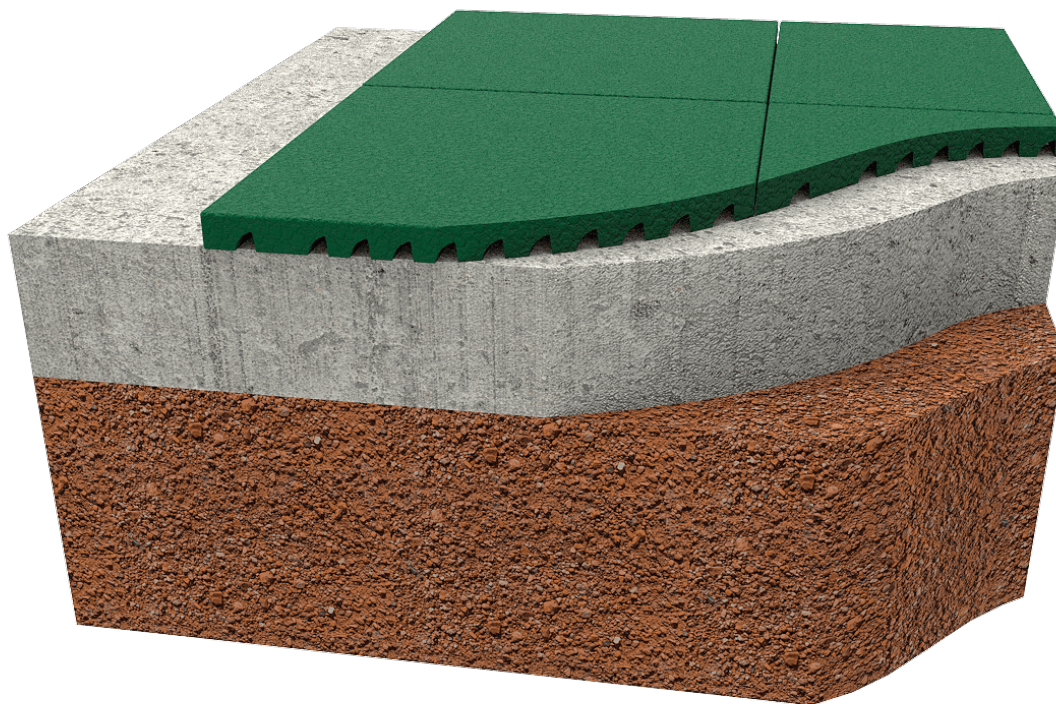

Mattonelle di Gomma

JBA

Ref.	A	B	H	
JBA20M	500	500	20	700
JBA40M	500	500	40	1300
JBA60M	1000	500	60	1680
JBA80M	1000	500	80	2000

[Certificati](#) | [Catalogo:](#) | [Scarica immagini HD](#)

Viti di ancoraggio a terra non incluse.

Varianti:

JBC01

JBS

Realizzazioni:

Il costante miglioramento ed evoluzione dei nostri prodotti può comportare alcune modifiche nelle specifiche tecniche e nelle caratteristiche degli stessi senza preavviso.