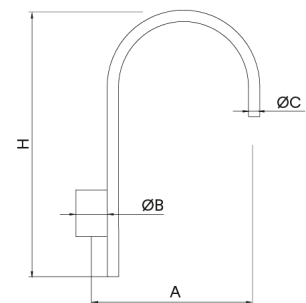

Braccio per Colonna Essentials

IRNOR60

Braccio da palo realizzato in acciaio S-235-JR galvanizzato a caldo e verniciato in colore nero opaco RAL 9005.

Ref.	H	A	ØB	ØC
IRNOR60	665	600	114	42

[File CAD](#) | [CAD](#) | [Catalogo:](#) | [Scarica immagini HD](#)