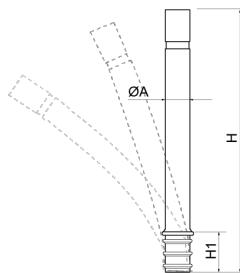

Ref.	Ø A	H	H1
HflexLEDsolMp	100	1050	210