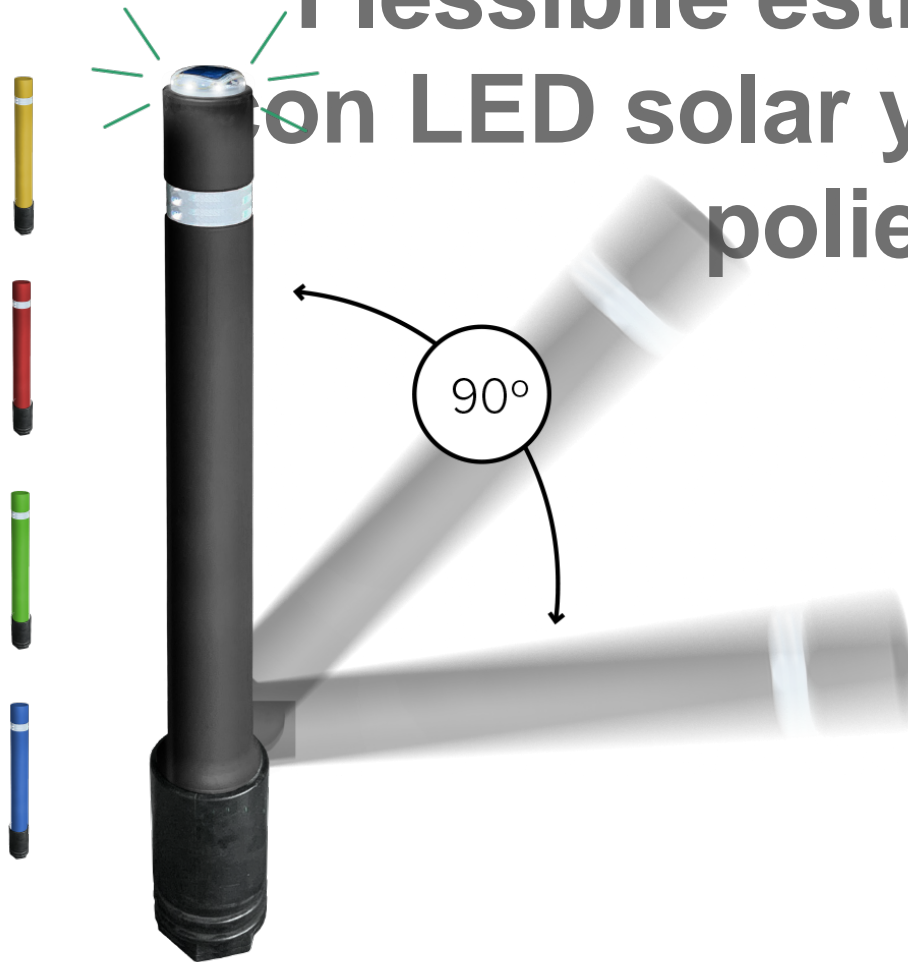

BENITO
-Arredo Urbano

Dissuasore

Flessibile estraibile con LED solar y base polietilene

HFLEXLEDSOLMP

Dissuasore flessibile realizzato in poliuretano in colore nero con una fascia riflettente. Assorbe qualsiasi impatto da veicolo e recupera la verticalità al 100%.

Supera una flessione di 1500 cicli a 45° e 50 cicli a 90°, senza danni. Classificazione "E" del comportamento al fuoco, secondo UNE-EN 13501-1: 2007 + A1: standard 2010. Resistente a -50° secondo la norma UNE ISO 812.