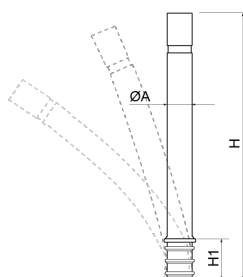

Resistente a -50° secondo lo standard UNE ISO 812.

Ancoraggio raccomandato: mediante base di alloggiamento da ancorare in CLS,

Ref.	Ø A	H	H1
HflexLEDsolMi	100	1050	210

Il costante miglioramento ed evoluzione dei nostri prodotti può comportare alcune modifiche nelle specifiche tecniche e nelle caratteristiche degli stessi senza preavviso.