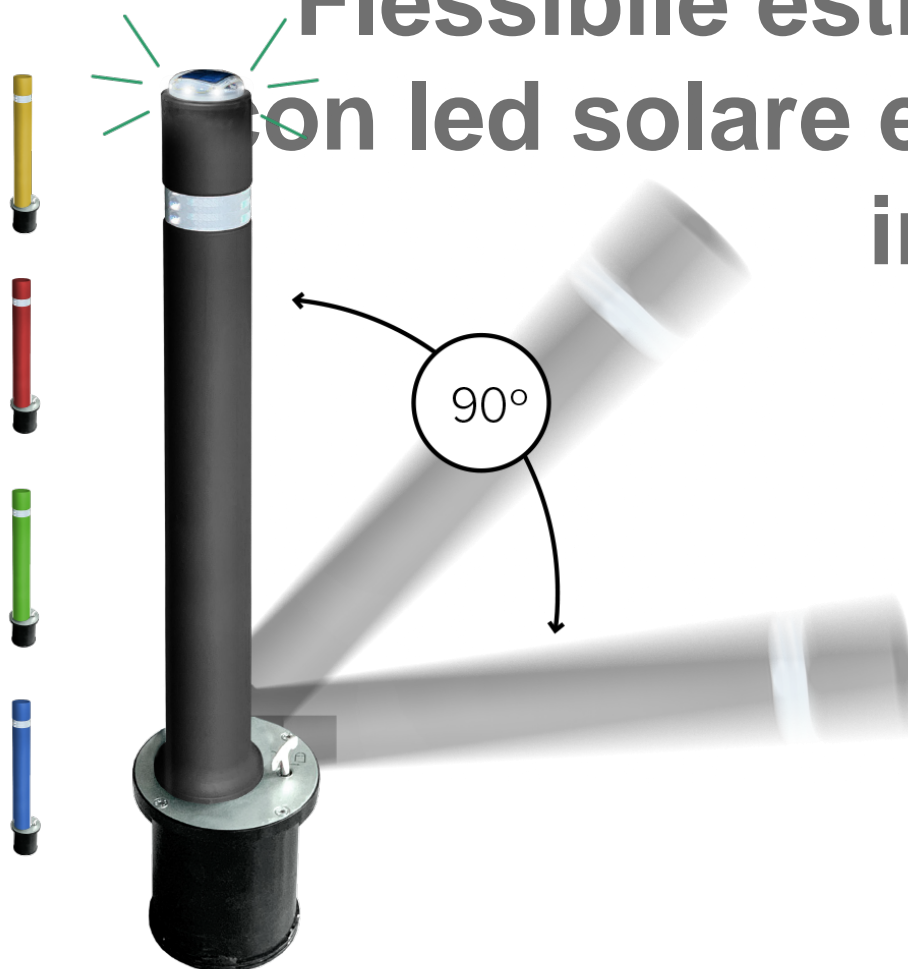

BENITO
-Arredo Urbano

Dissuasore

Flessibile estraibile con led solare e base in inox

HFLEXLEDSOLMI

Dissuasore luminoso con LED ad energia solare realizzato in poliuretano flessibile di colore nero (optional in rosso, verde, giallo o blu), resistente ai raggi UV, con fascia riflettente.

Viene prodotto nella variante fissa od estraibile con basi in poliuretano o acciaio inox. Anche nella versione con piastra da avvitare. Supera una flessione di 1500 cicli a 45° e 50 cicli a 90°, senza danni. Classificazione "E" di comportamento al fuoco, secondo la norma UNE-EN 13501-1: 2007 + A1: 2010.

Resistente a -50° secondo lo standard UNE ISO 812.

Ancoraggio raccomandato: mediante base di alloggiamento da ancorare in CLS,

Ref.	Ø A	H	H1
HflexLEDsolMi	100	1050	210

Il costante miglioramento ed evoluzione dei nostri prodotti può comportare alcune modifiche nelle specifiche tecniche e nelle caratteristiche degli stessi senza preavviso.