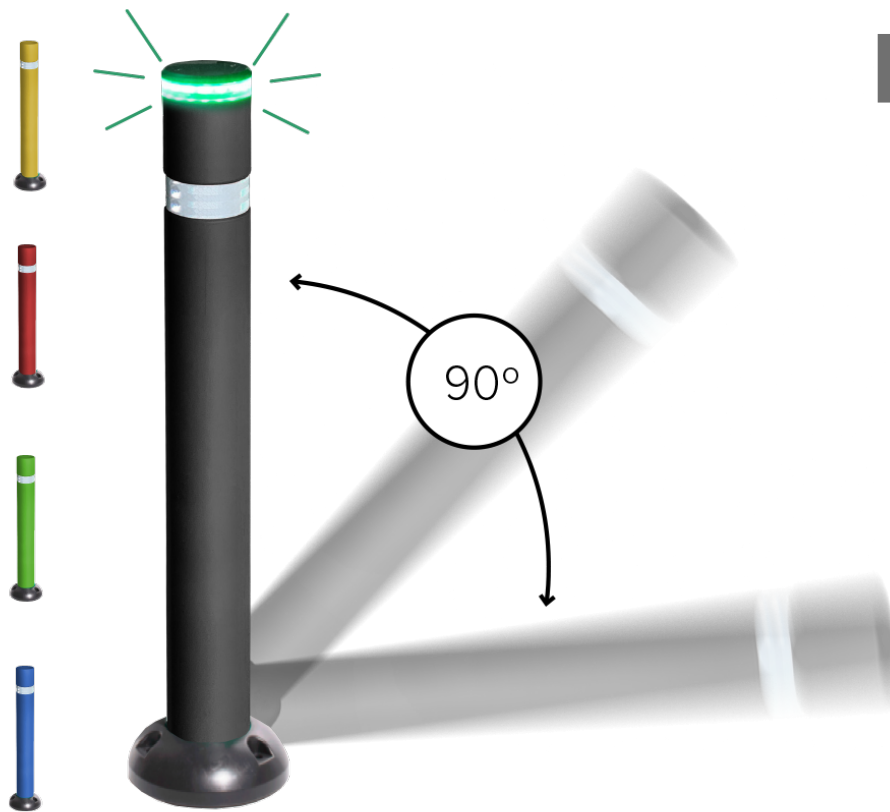

BENITO
-Arredo Urbano

Dissuasore

Flexible con LED y Peana

HFLEXLEDP

Dissuasore flessibile realizzato in poliuretano in colore nero con una fascia riflettente. Assorbe qualsiasi impatto da veicolo e recupera la verticalità al 100%.

Supera una flessione di 1500 cicli a 45° e 50 cicli a 90°, senza danni. Classificazione "E" del comportamento al fuoco, secondo UNE-EN 13501-1: 2007 + A1: standard 2010. Resistente a -50° secondo la norma UNE ISO 812.