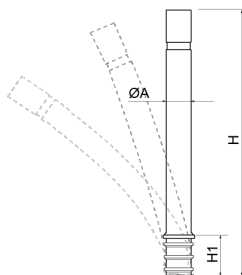

Ref.	Ø A	H	H1
HflexLEDP	100	850	Ø195

[File CAD](#) | [CAD](#) | [Catalogo](#) | [Istruzioni di montaggio](#) | [Scarica immagini HD](#)

BENITO
NOVATILU

info@benito.com

tel. 93 852 1000

Non necessita manutenzione.