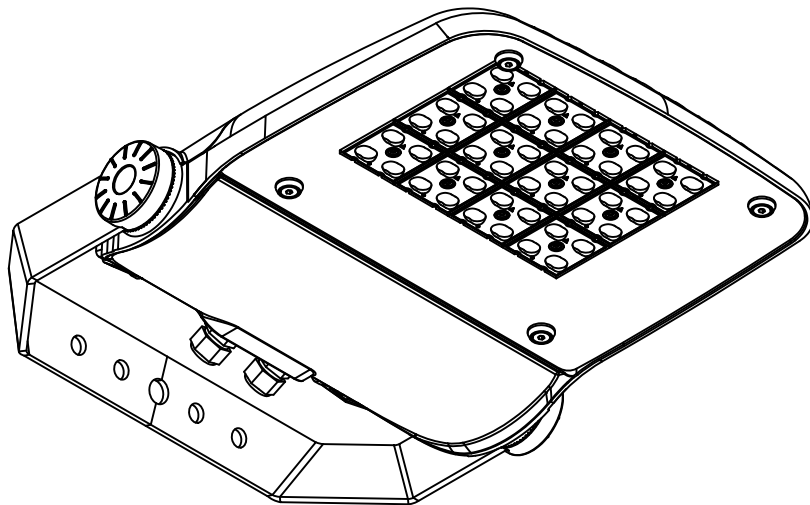

Benito Urban SLU se reserva el derecho de modificar el producto sin previo aviso.

BENITO
-Light

P.MILAN M RGBW
APMR

T +34 938 521 000
www.benito.com

V01 17/07/2023 P2D_APMR_RGBW_P_MILAN_M