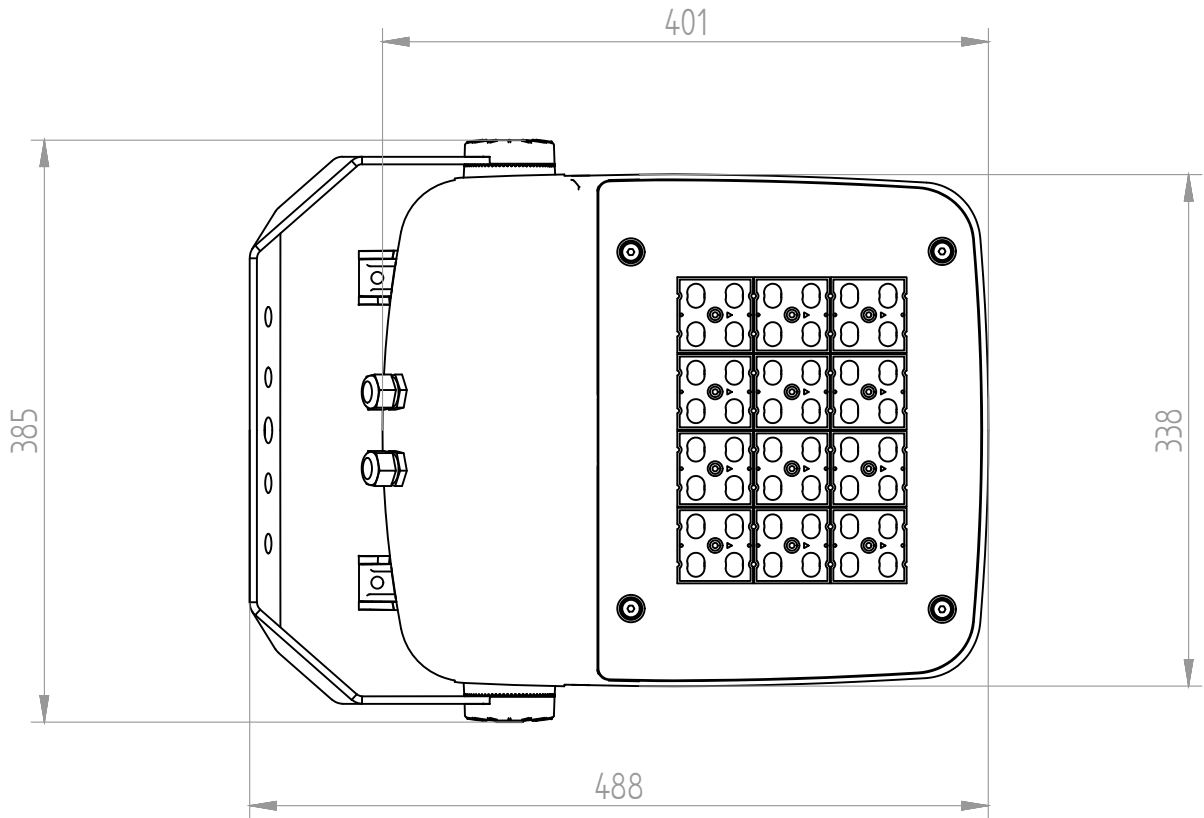

Benito Urban SLU se reserva el derecho de modificar el producto sin previo aviso.

BENITO
-Light

P.MILAN M RGBW
APMR

T +34 938 521 000
www.benito.com

V01 17/07/2023 P2D_APMR_RGBW_P_MILAN_M