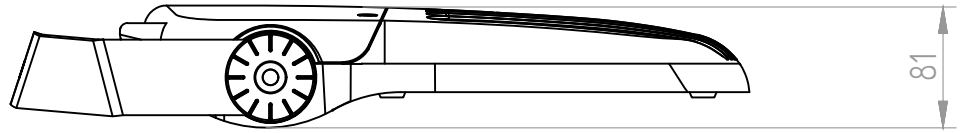

Benito Urban SLU se reserva el derecho de modificar el producto sin previo aviso.

BENITO
-Light

P.MILAN M RGBW
APMR

T +34 938 521 000
www.benito.com

V01 17/07/2023 P2D_APMR_RGBW_P_MILAN_M