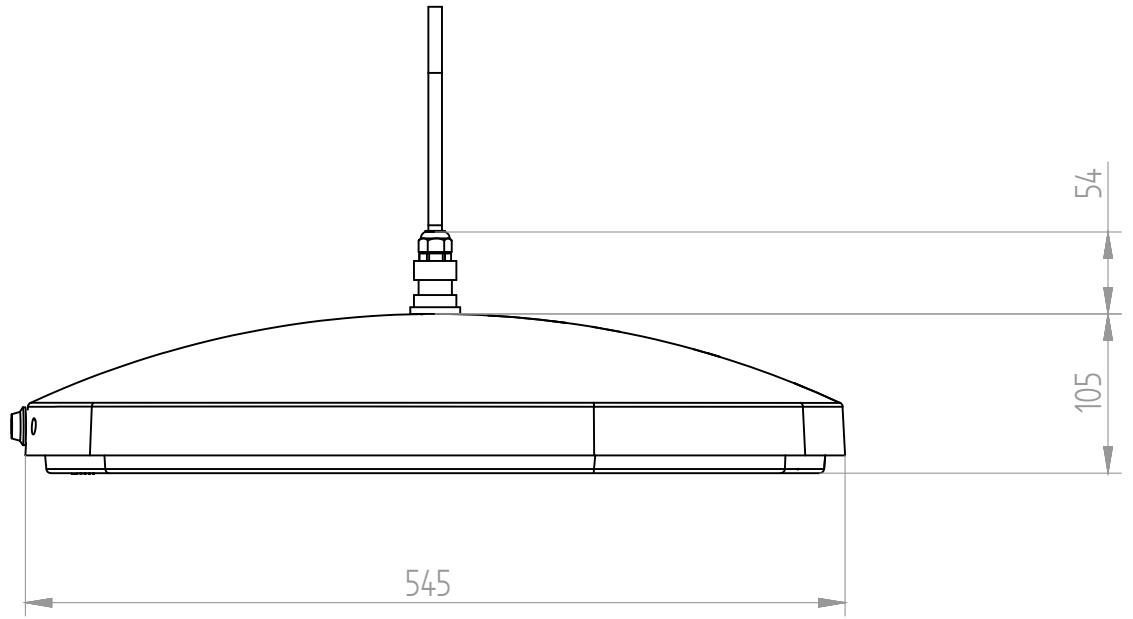

Benito Urban SLU se reserva el derecho de modificar el producto sin previo aviso.

BENITO
-Light

INNOVA UP
ALIU

T +34 938 521 000
www.benito.com

V01 13/07/2023 P2D_ALIU_INNOVA_UP