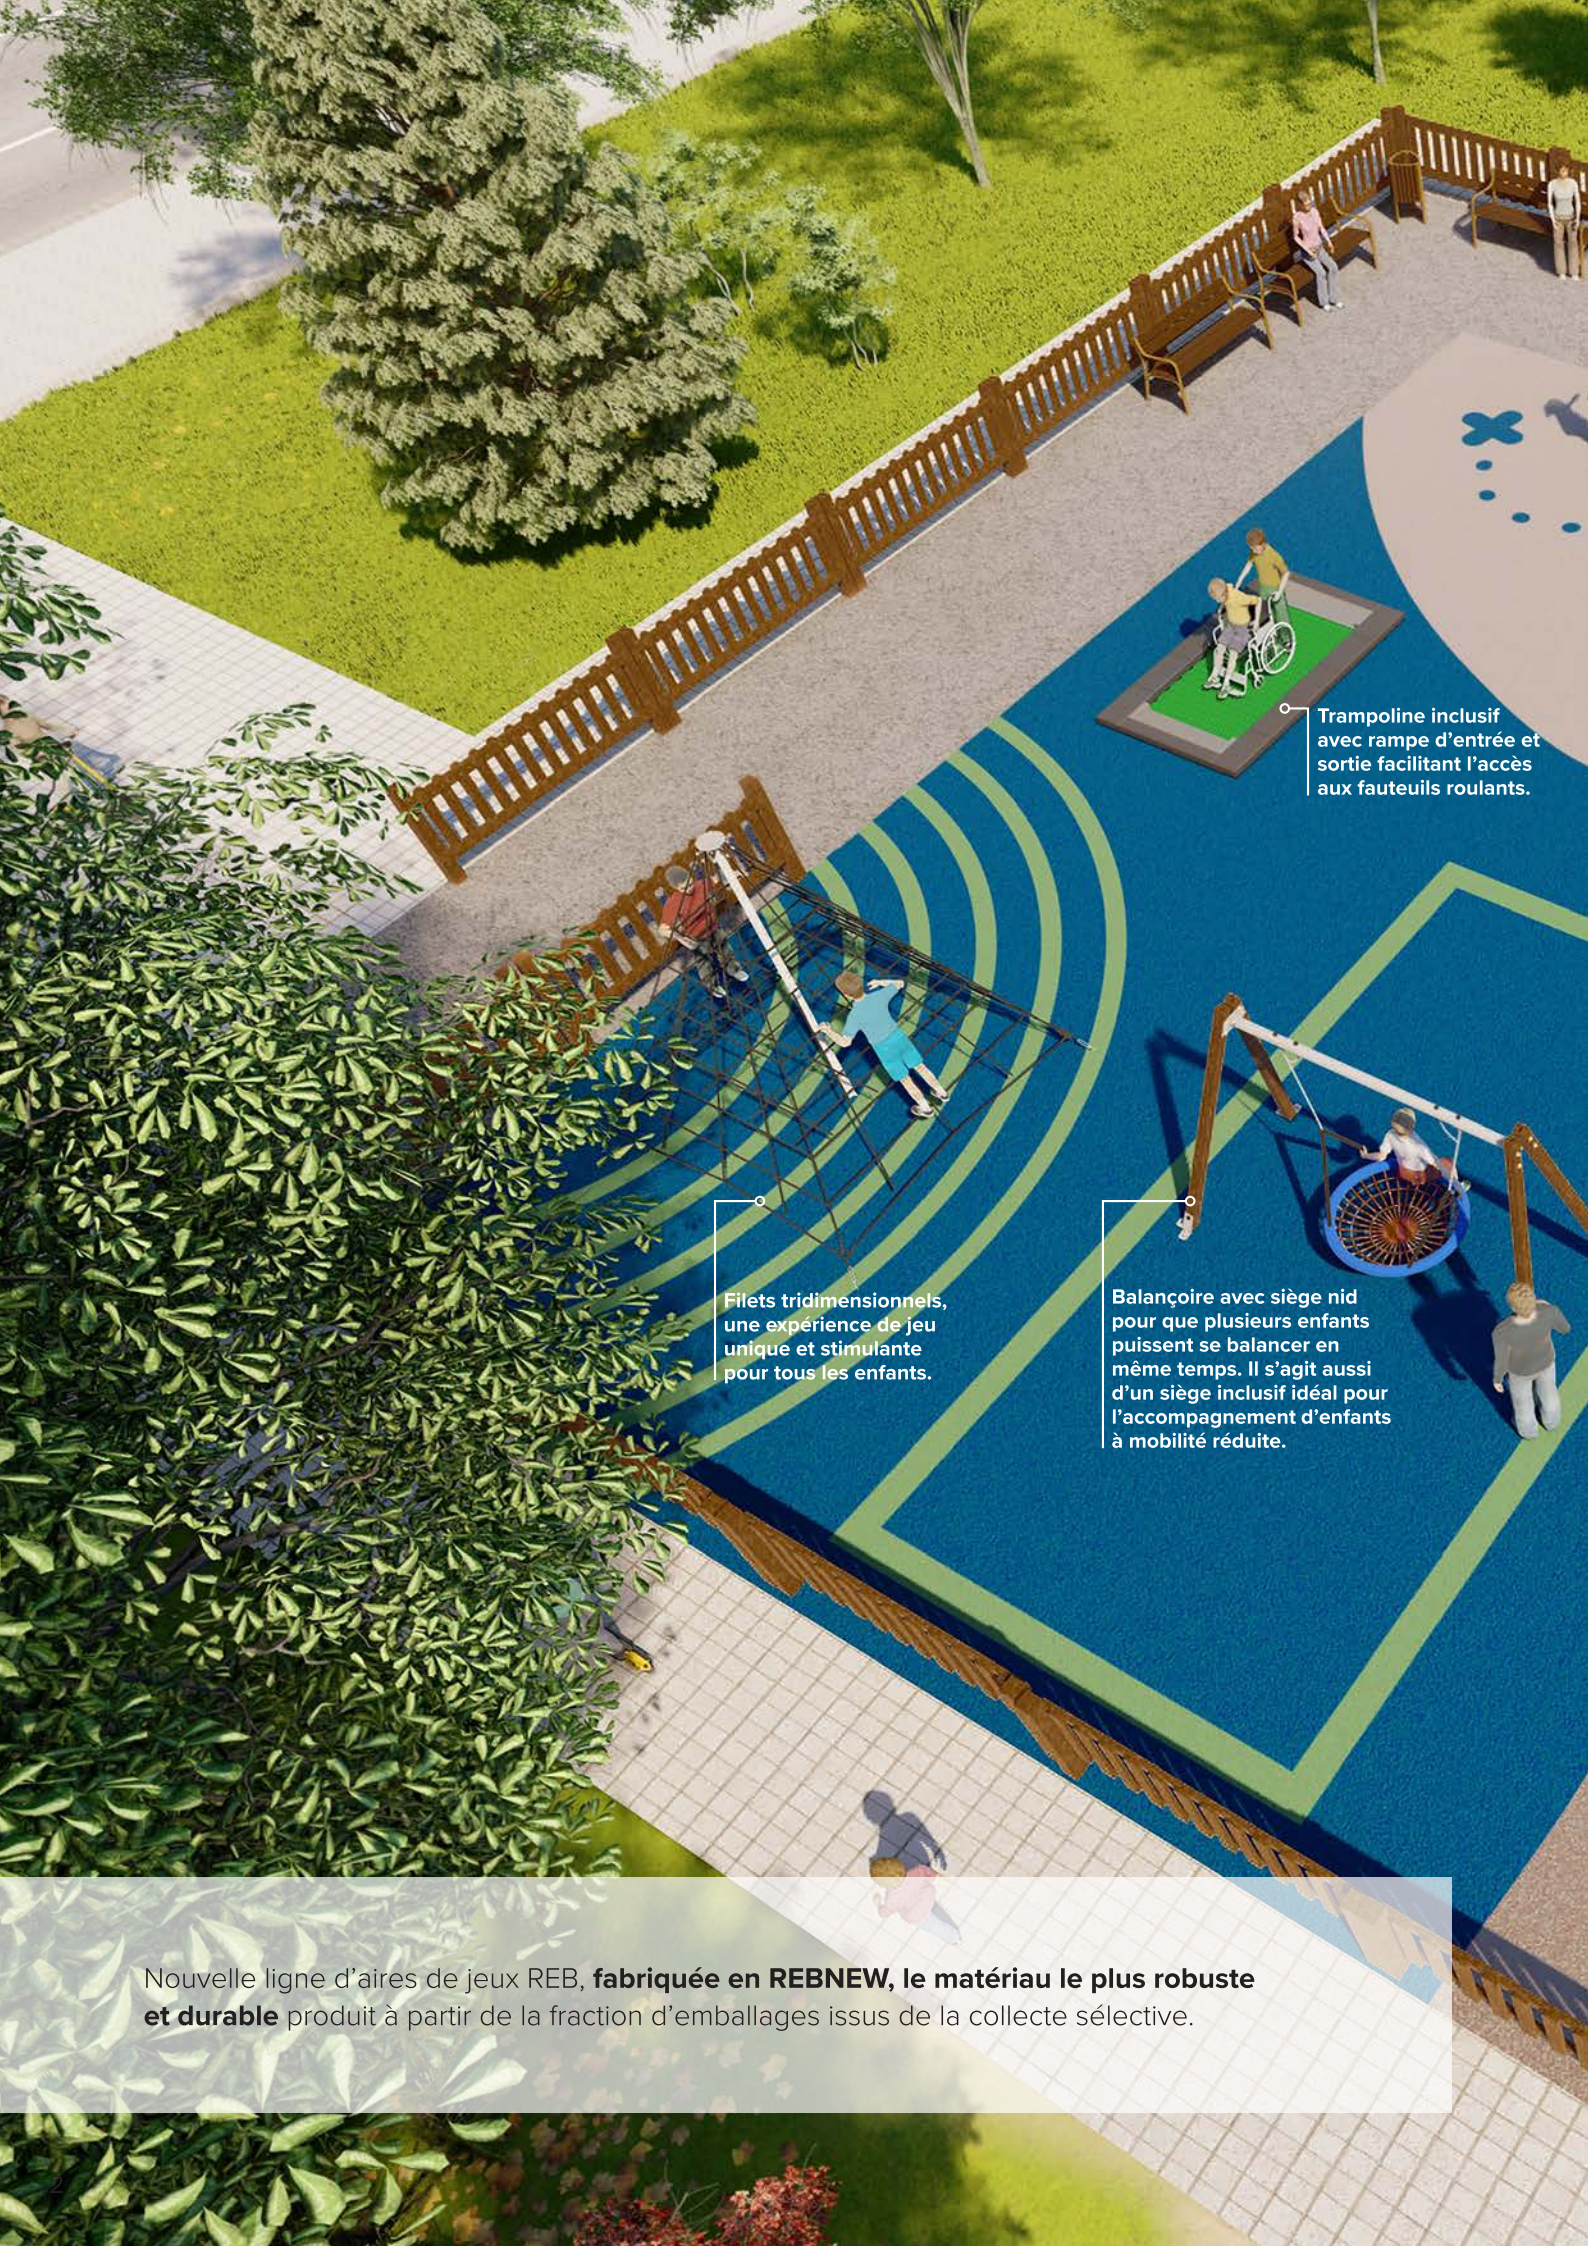

# BENITO

- Mobilier Urbain
- Éclairage Public
- Aires de Jeux
- Fonte de Voirie

## AIRES DE JEUX EN POLYMÈRE RECYCLÉ

- ✓ PRODUIT DURABLE
- ✓ SANS ENTRETIEN
- ✓ DESIGN INCLUSIF

Trampoline inclusif avec rampe d'entrée et sortie facilitant l'accès aux fauteuils roulants.

Filets tridimensionnels, une expérience de jeu unique et stimulante pour tous les enfants.

Balanoire avec siège nid pour que plusieurs enfants puissent se balancer en même temps. Il s'agit aussi d'un siège inclusif idéal pour l'accompagnement d'enfants à mobilité réduite.

Nouvelle ligne d'aires de jeux REB, **fabriquée en REBNEW, le matériau le plus robuste et durable** produit à partir de la fraction d'emballages issus de la collecte sélective.

Sol avec parcours et jeux incorporés.

Maisonnette facilement accessible avec banc de réunion et panneau avec boulier.

Jeu sur ressort individuel avec corps en matériau 100 % recyclé.

Jeu sur ressort adapté avec double panneau latéral et dossier.