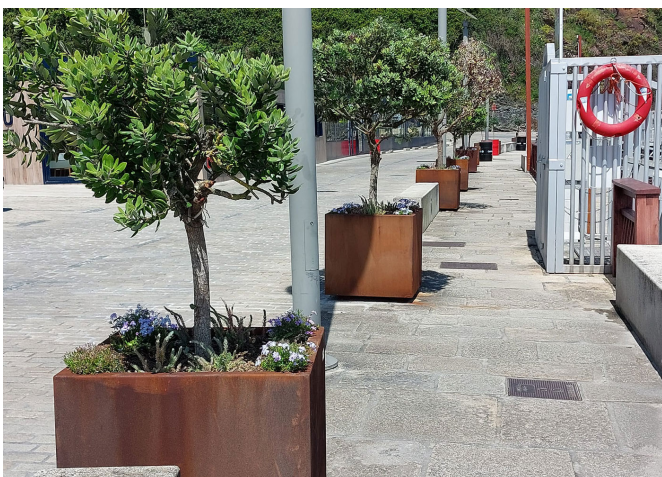

V. | L'amélioration et l'évolution constante de nos produits, peuvent entraîner certaines modifications des données techniques et caractéristiques des produits sans préavis.

BENITO

info@benito.com
tel. 93 852 1000