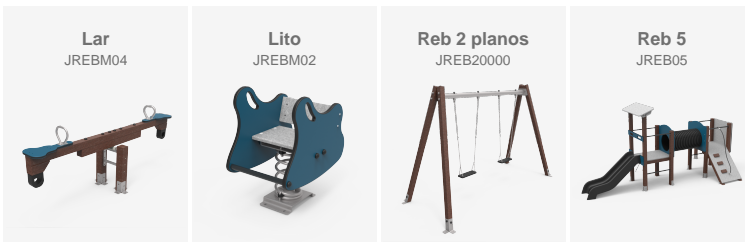

BENITO

-Aires de Jeux

La Rioja (Espagne)

Nouveau parc ReBnew à Logroño (La Rioja). Innovation, éco-conception et amusement dans notre ensemble modulaire Reb5.

Le nouveau Parc ReBnew à Logroño, La Rioja, est un oasis de divertissement et de conscience environnementale créé par BENITO. Cet espace avant-gardiste présente une combinaison unique de jeux modulaires, avec quai, bascule et balançoire, tous fabriqués avec du plastique recyclé de haute qualité.