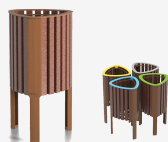

BENITO

-Mobilier Urbain

Barcelona (Espagne)

Installation à Barcelone, près du port, avec des tables de pique-nique, des jardinières et des corbeilles GEA en matériau ReBnew, résistant à la corrosion côtière.

GEA
PA663

Pik
VRM210MB

ReBnew 2
UM1640-2PR

V. | L'amélioration et l'évolution constante de nos produits, peuvent entraîner certaines modifications des données techniques et caractéristiques des produits sans préavis.